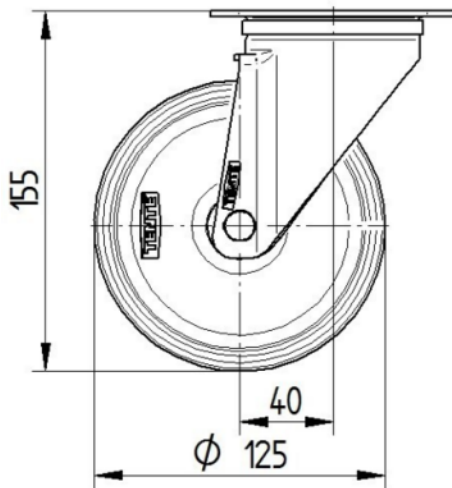

ARO

Material del cuerpo	Poliamida
	blando
Material de la banda de rodadura	Neumático elástico, sin marcas, vulcanizado
Cojinete	Rodamiento de bolas de precisión
Eje	Enroscado con tuerca
Color Aro	Gris plateado (RAL7001)
Protectores de hilo	Con protector de roscas
Diámetro	125 mm
Ancho de Banda de rodadura	40 mm
Anchura del cuerpo	40 mm
Dureza de la Banda de rodadura (A)	63 Shore A

SOPORTE

Material	Chapa de acero, pesada
Forma de Horquilla Forma	Ancho
Rodamiento giratorio	Dos carreras de bolas
Color	Pasivado azul
Desplazamiento	40 mm
Radio de giro	102,5 mm
Interferencia de giro	205 mm
Diámetro del domo	75 mm

AJUSTE

Tipo de ajuste	Placa rectangular
Longitud de la placa	105 mm
Anchura de la placa	80 mm
Longitud del orificio de la placa (mínimo)	77 mm
Longitud del orificio de la placa (máxima)	60 mm
Ancho del orificio de la placa (mínimo)	77 mm
Anchura del orificio de la placa (máxima)	80 mm
Diámetro del orificio de la placa	9 mm

EAN 4031582327502
Número de pedido 00001152

BETTER MOBILITY. BETTER LIFE.

DIBUJOS TÉCNICOS

3470U00125P62-neu

Platte 3470-080P62-105x80