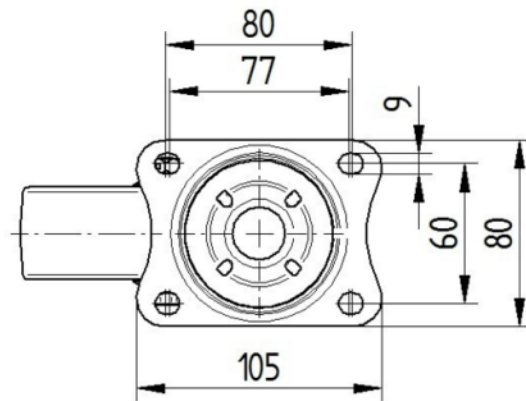

ARO

Material del cuerpo	Poliamida
	blando
Material de la banda de rodadura	Neumático elástico, sin marcas, vulcanizado
Cojinete	Rodamiento de bolas de precisión
Eje	Enroscado con tuerca
Color Aro	Gris plateado (RAL7001)
Protectores de hilo	Con protector de roscas
Diámetro	125 mm
Ancho de Banda de rodadura	40 mm
Anchura del cuerpo	40 mm
Dureza de la Banda de rodadura (A)	63 Shore A

SOPORTE

Material	Chapa de acero, pesada
Forma de Horquilla Forma	Ancho
Rodamiento giratorio	Dos carreras de bolas
Color	Pasivado azul
Desplazamiento	40 mm
Radio de giro	102,5 mm
Interferencia de giro	205 mm
Diámetro del domo	75 mm

AJUSTE

Tipo de ajuste	Placa rectangular
Longitud de la placa	105 mm
Anchura de la placa	80 mm
Longitud del orificio de la placa (mínimo)	77 mm
Longitud del orificio de la placa (máxima)	60 mm
Ancho del orificio de la placa (mínimo)	77 mm
Anchura del orificio de la placa (máxima)	80 mm
Diámetro del orificio de la placa	9 mm

EAN 4031582327502
Número de pedido 00001152

BETTER MOBILITY. BETTER LIFE.

DIBUJOS TÉCNICOS

3470U00125P62-neu

Platte 3470-080P62-105x80