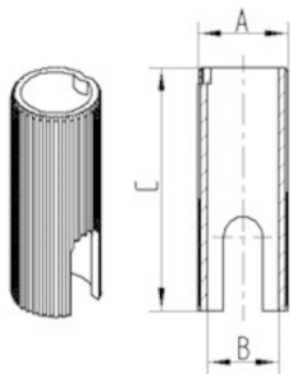

ČAURA

R08-Ø30-Ø22

EAN 4031582321463

BETTER MOBILITY. BETTER LIFE.

Slika se može razlikovati od originalnog proizvoda

PERFORMANSE

otpornost na rdju

OSNOVNI ATRIBUTI

Naziv proizvoda	Čaura
Tip	pribor
Ukupna težina	0,013 kg

PRILAGOĐAVANJE

Tip uklapanja	Smanjenje čaure, okrugli
Prečnik sraf	22 mm
Dužina sraf	45 mm

ČAURA

R08-Ø30-Ø22

EAN 4031582321463

BETTER MOBILITY. BETTER LIFE.

TEHNIČKI CRTEŽI

Bezeichnung	A	B	C
R08 Ø22-Ø18	22	18	62
R08 Ø22,5-Ø18	22,5	18	62
R08 Ø23-Ø18	23	18	62
R08 Ø28-Ø22	28	22	45
R08 Ø30-Ø18	30	18	62
R08 Ø30-Ø22	30	22	45