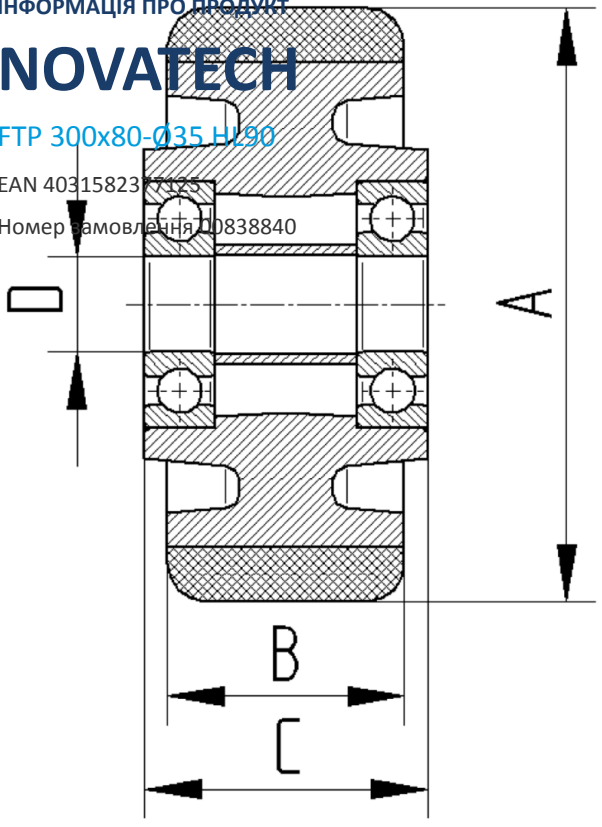

ІНФОРМАЦІЯ ПРО ПРОДУКТ

NOVATECH

FTP 300x80-035 H190

EAN 4031582377125

Номер замовлення 0838840

BETTER MOBILITY. BETTER LIFE.