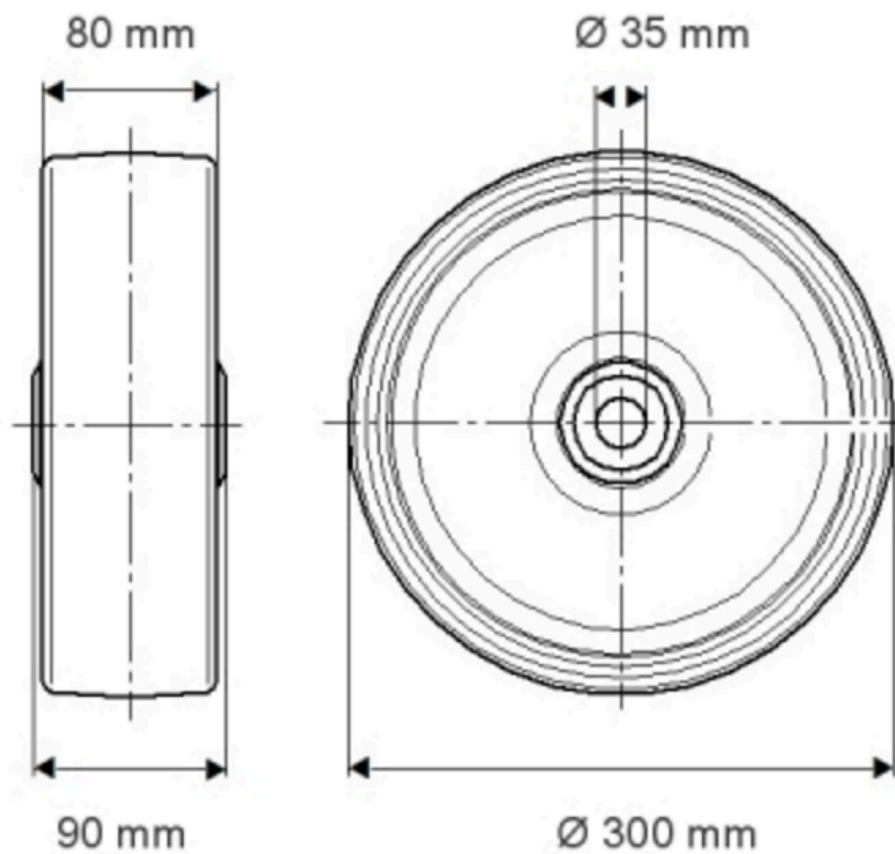

## КОЛЕСО

Матеріал тіла	Чавун
Матеріал протектору	Поліуретан, Відлитий
Носіння	Прецизійний кульковий підшипник
Колір Колесо	медово-жовтий (RAL1005)
Захист різьби	3 різьбовим поручителем
Діаметр	300 mm
Протектор	80 mm
Діаметр отвору Вісь	35 mm
Довжина хаба	90 mm
Ширина тіла	80 mm
Твердість Протектор (A)	92 Прибережна A
Твердість Протектор (D)	42 Прибережна D

## ОСНОВНІ АТРИБУТИ

Назва продукту	Novatech
Тип	Колесо
Стандартний	EN12533 — Колісні опори для великих навантажень
ОбВантажопідйомність 4 км/год	2400 kg
ОбВантажопідйомність 6 км/год	2000 kg
Електропровідність	Ні
Нержавіюча сталь	Ні
Статичний Вантажопідйомність	4000 kg
Діапазон температур (мінімальний)	-10 °C
Діапазон температур (максимальний)	60 °C
Загальна вага	14,82 kg