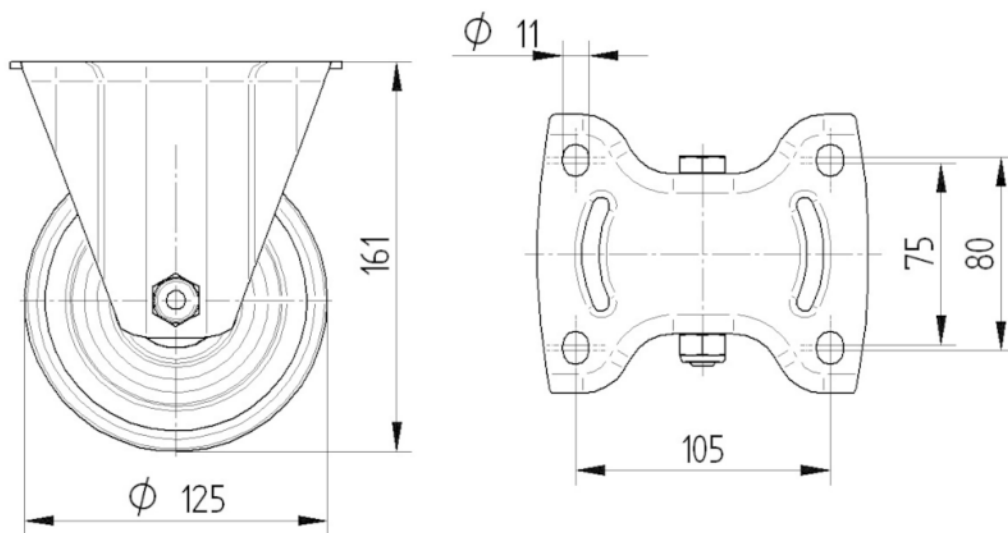

RODA

Material corporal	Poliàmida
Material de la banda de rodadura	Poliuretà, Injectat
El Bearing	Roamiento de rodillos
Eix	Estirada de nou
Roda de color	Blanc natural
Protectors de fil	Sense vigilància
Diametralització	125 mm
Banda de rodadura ample	40 mm
Corporació ample	40 mm
La duresa del Banda de rodadura (A)	96 Shore A
La duresa del Banda de rodadura (D)	50 Shore D

SUPPORT

Material	Acer, pesada
Forquilla Forma	Ample
Color	Passivat blau

FITACIÓ

Tipus de Fitting	Placa rectangular
Placa llarga	137 mm
Placa ampla	115 mm
Longitud del forat de placa (Minimum)	75 mm
Longitud del forat de placa (màxim)	80 mm
Amplària del forat de placa (Minimum)	75 mm
Amplària del forat de placa (màxim)	105 mm
Placa de diàmetre	11 mm

ALPHA

3478UAR125P63 CL60 OH161 WB-NATURAL

EAN 4031582306859

Número de comanda 00028790

BETTER MOBILITY. BETTER LIFE.

DIBUIXOS TÈCNICS

8478UAD125 P63