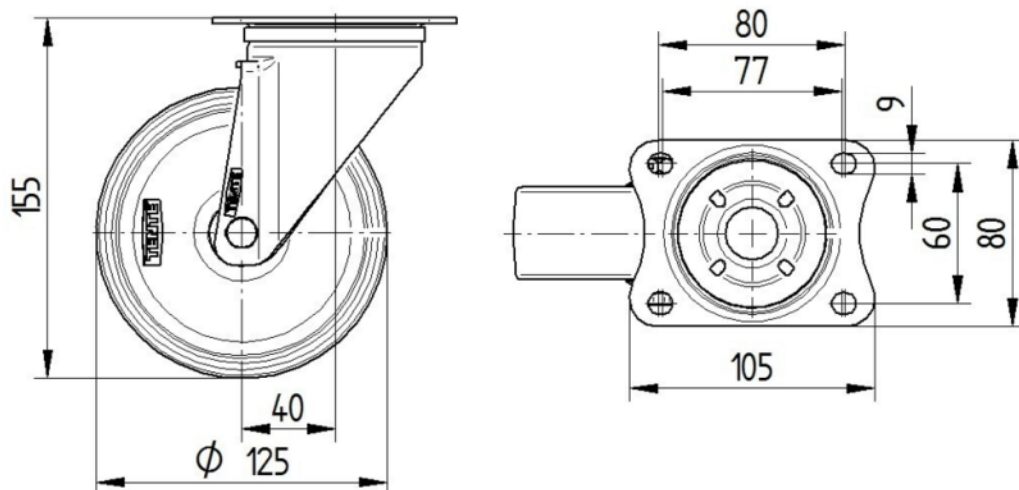

## KOLO

Materiál středu	Polyamid
Materiál běhounu	Identické s tělem Kolo
Ložisko	Ložisko
Osa kola	Šroub s maticí
Barva Kola	Přírodní bílá
Ochranná krytka	Bez pouzdra
Průměr	125 mm
Šířka Běhoun	40 mm
Šířka středu kola	40 mm
Tvrdost Běhoun (D)	75 Shore D

## UCHYCENÍ

Materiál	Ocelový plech, těžký
Tvar Vidlice	Široký
Otočné ložisko	Dva míčové závody
Barva vidlice	Pasivováno modrou
Vyosení	40 mm
Poloměr otáčení	102,5 mm
Průměr otáčení	205 mm
Poloměr otáčení	75 mm

## MONTÁŽ

Typ uchycení	Obdélníková destička
Délka plotny	105 mm
Šířka plotny	80 mm
Délka otvoru plotny (minimální)	77 mm
Délka otvoru plotny (maximální)	60 mm
Šířka otvoru plotny (minimální)	77 mm
Šířka otvoru plotny (maximální)	80 mm
Průměr otvoru plotny	9 mm

## TECHNICKÉ VÝKRESY

3470U00125P62-neu

Platte 3470-080P62-105x80