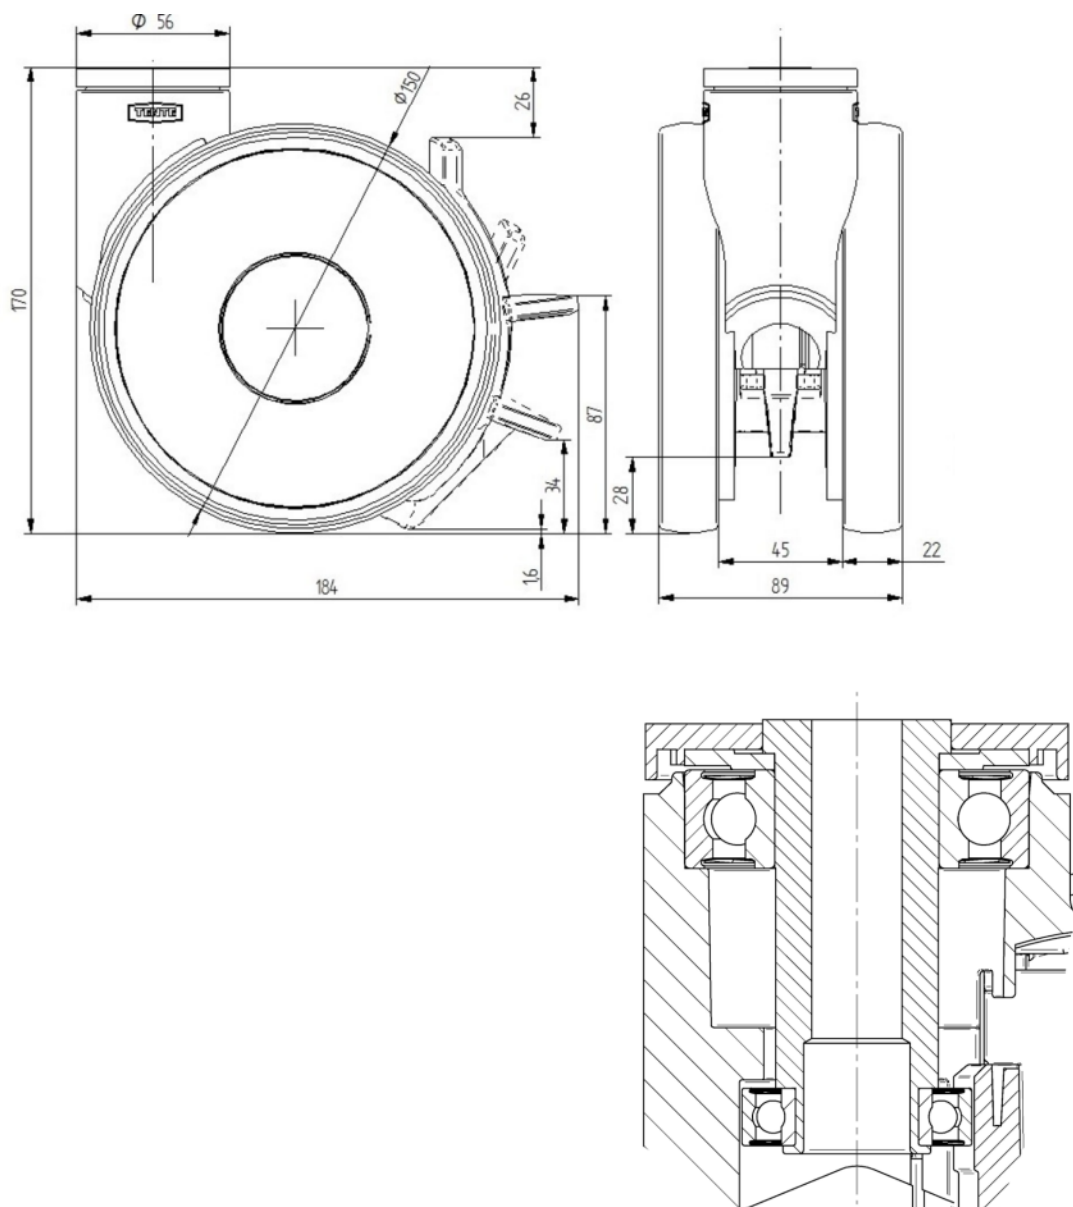

LINEA

5941UAP150P30-13 KICK PEDAL

EAN 4031582408508

BETTER MOBILITY. BETTER LIFE.

DIBUIXOS TÈCNICS

El Deutscher
Disenyador
Club

Premi Interzum

Premi IF Disseny