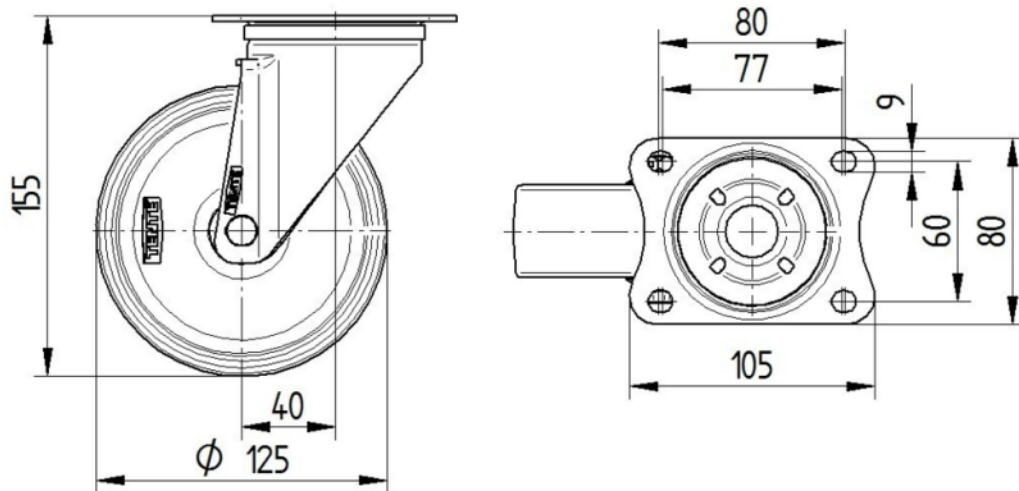

ALPHA

3470PIO125P62

EAN 4031582303766

BETTER MOBILITY. BETTER LIFE.

DIBUIXOS TÈCNICS

3470U00125P62-neu