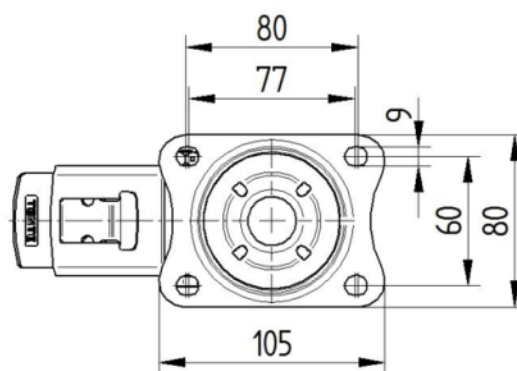

ALPHA REVERSE

347BUFP125P62 180°

EAN 4031582430608

BETTER MOBILITY. BETTER LIFE.

TECHNICKÉ VÝKRESY

3477U00125P62-neu