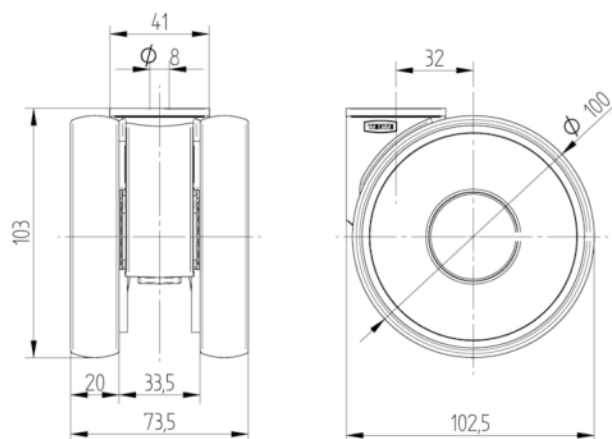

LINEA LOW HEIGHT

5940UAP100P30-8 LH RAL7001

EAN 4031582373035

Номер замовлення 00079778

BETTER MOBILITY. BETTER LIFE.

ТЕХНІЧНІ КРЕСЛЕННЯ

Deutscher
Konstruktor
Club

Нагорода
Interzum

IF Дизайн
Award