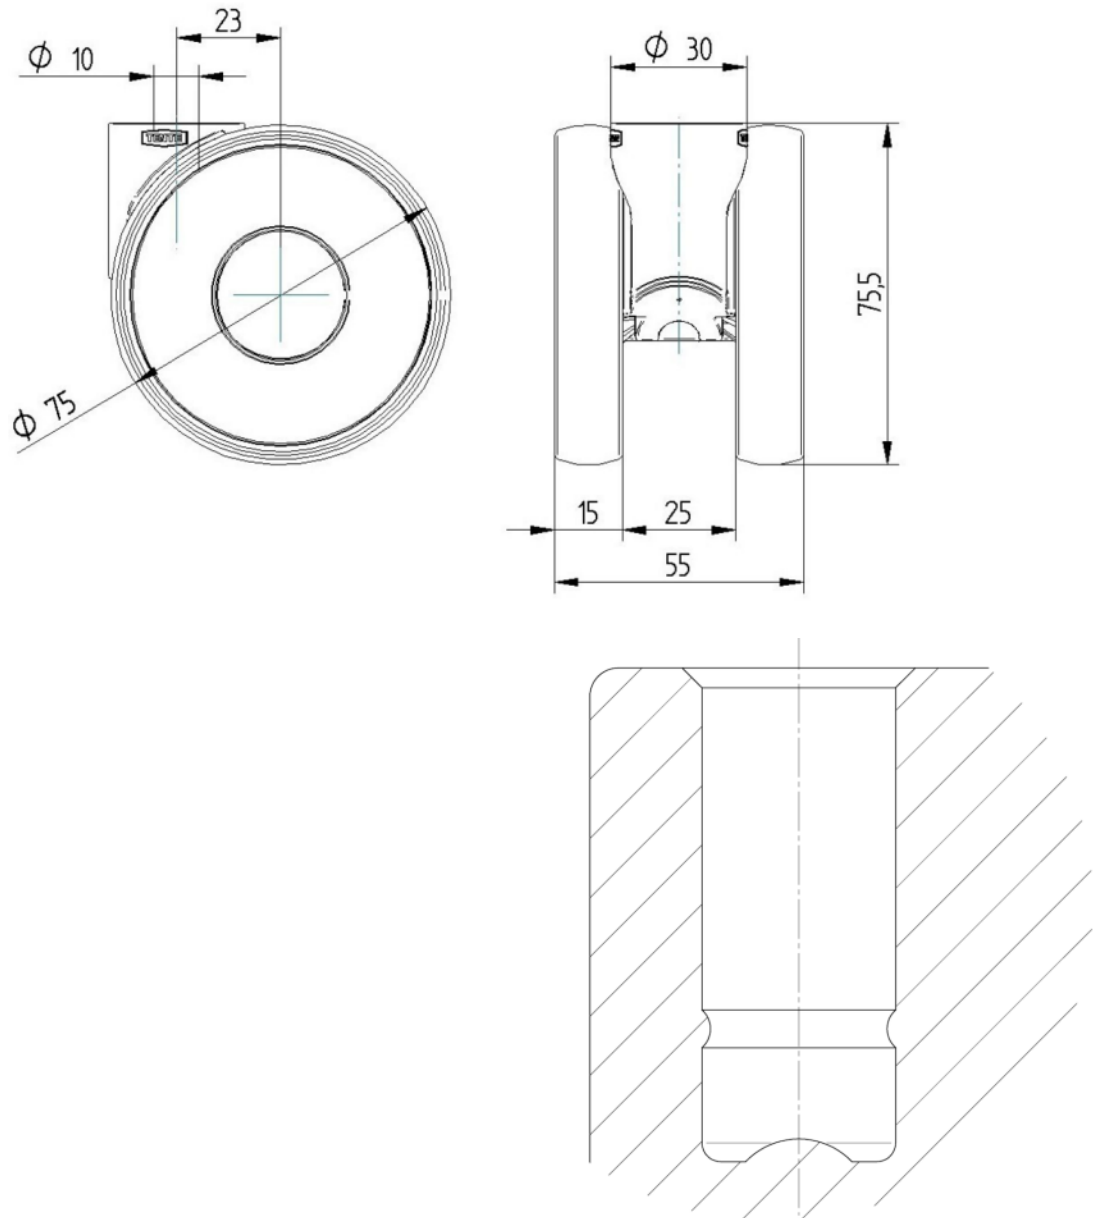

LINEA LIGHT

A920PJI075L51-10 RAL7001

EAN 4031582377644

BETTER MOBILITY. BETTER LIFE.

DIBUIXOS TÈCNICS

El Deutscher
Disenyador
Club

Premi Interzum

Premi IF Disseny