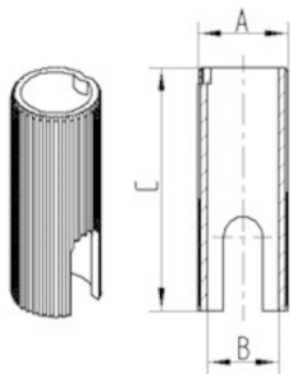

ČAURA

R08-Ø30-Ø18

EAN 4031582321456

BETTER MOBILITY. BETTER LIFE.

Slika se može razlikovati od originalnog proizvoda

PERFORMANSE

otpornost na rdju

OSNOVNI ATRIBUTI

Naziv proizvoda	Čaura
Tip	pribor
Ukupna težina	0,033 kg

PRILAGOĐAVANJE

Tip uklapanja	Smanjenje čaure, okrugli
Prečnik sraf	18 mm
Dužina sraf	62 mm

ČAURA

R08-Ø30-Ø18

EAN 4031582321456

BETTER MOBILITY. BETTER LIFE.

TEHNIČKI CRTEŽI

Bezeichnung	A	B	C
R08 Ø22-Ø18	22	18	62
R08 Ø22,5-Ø18	22,5	18	62
R08 Ø23-Ø18	23	18	62
R08 Ø28-Ø22	28	22	45
R08 Ø30-Ø18	30	18	62
R08 Ø30-Ø22	30	22	45