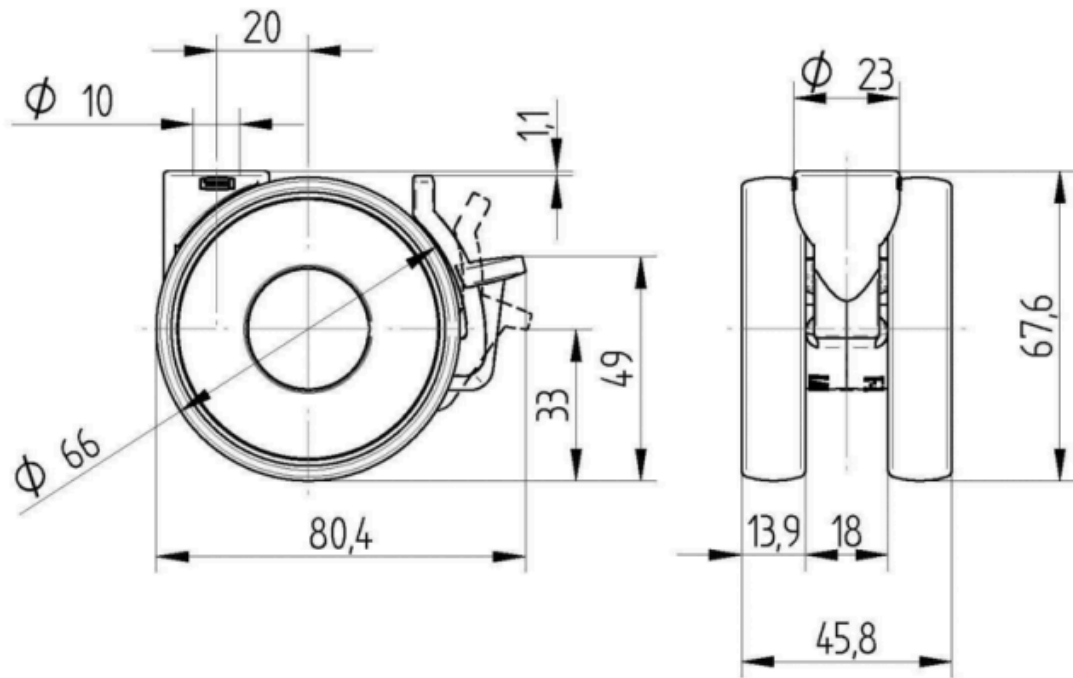

LINEA LIGHT

5925UAI065L51-10 KICK PEDAL

EAN 4031582403893

BETTER MOBILITY. BETTER LIFE.

Product Drawings

Vācijas
dizaineru
klubs

Interzum
balva

product
design
award

«IF
Design»
balva