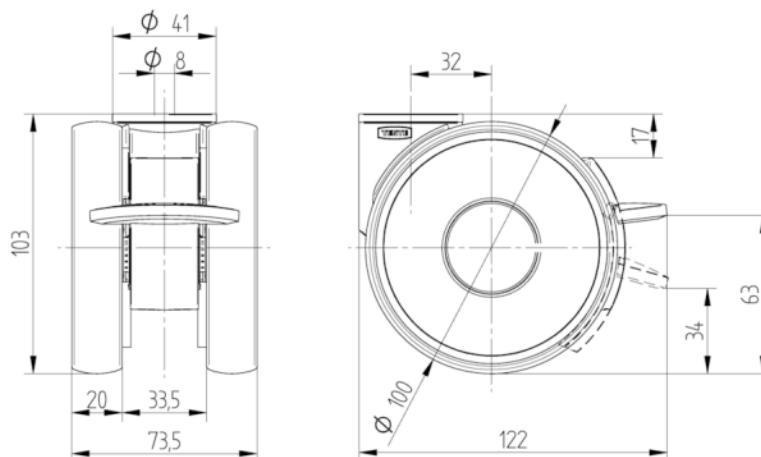

LINEA LOW HEIGHT

5945UAP100P30-8 LH RAL7001

EAN 4031582373073

BETTER MOBILITY. BETTER LIFE.

TEHNISKIE RASĒJUMI

Vācijas
dizaineru klubs

Interzum balva

«IF
Design» balva