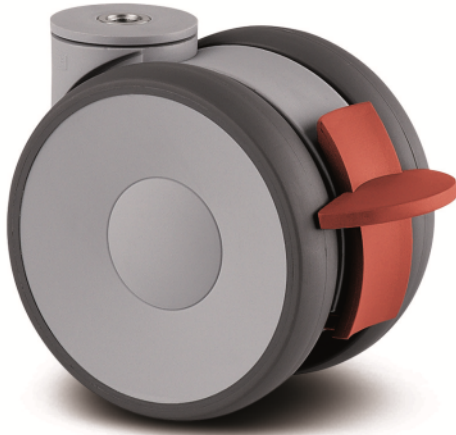

LINEA LOW HEIGHT

5945UAP100P30-8 LH RAL7001

EAN 4031582373073

BETTER MOBILITY. BETTER LIFE.

Attēls var atšķirties no oriģinālā produkta

VEIKTSPĒJA

Rullļa veiktspēja	● ● ● ● ●
Kustības troksnis	● ● ● ○ ○
Nodilums	● ● ● ● ○
Korozijas izturīgs	● ● ● ● ○

PAMATAATRIBŪTI

Produkta nosaukums	Linea low height
Korpusa tips	Grozāmais atbalsta ritenis ar riteņu bremzi
Standarta	EN12530 - Ierīču atbalsta riteņi
Krāvnēsība pie 3 km/h	100 kg
Statiskā krāvnēsība	200 kg
Temperatūras diapazons (minimālais)	-10 °C
Temperatūras diapazons (maksimālais)	40 °C
Kopējais augstums	103 mm
Kopējais platums	73 mm

RITENIS

Korpusa materiāls	Poliāmīds
Protektora materiāls	Poliuretāns, injicēts
Gūltnis	Cuscinetti a sfera di precisione
Izplešanās armatūra	Ar vītņu aizsargu
Diametrs	100 mm
Protektora platums	20 mm
Protektora cietība (A)	92 Krasts A

KRONŠTEINIS

Materiāls	Poliāmīds
Dakšas forma	Dubultā riteņa kronšteins
Grozāmais gūltnis	Precīzijas lodīšu gūltnis
Krāsa	Sudraba pelēka (RAL7001)
Ofsets	32 mm
Pagrieziena rādiuss	102 mm
Grozāms savienojums	204 mm
Kupola diametrs	41 mm