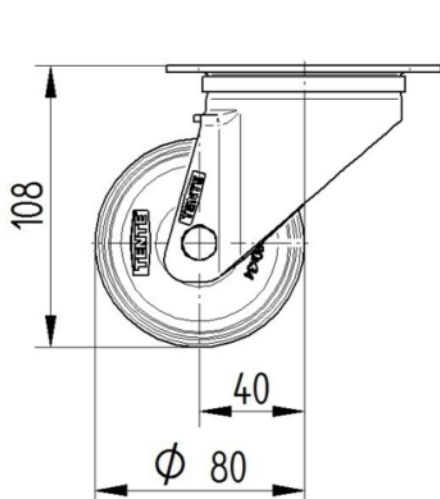

ALPHA

3470UVH080P62

EAN 4031582304725
Objednáací číslo 00001196

BETTER MOBILITY. BETTER LIFE.

TECHNICKÉ VÝKRESY

3470U00080P62-neu