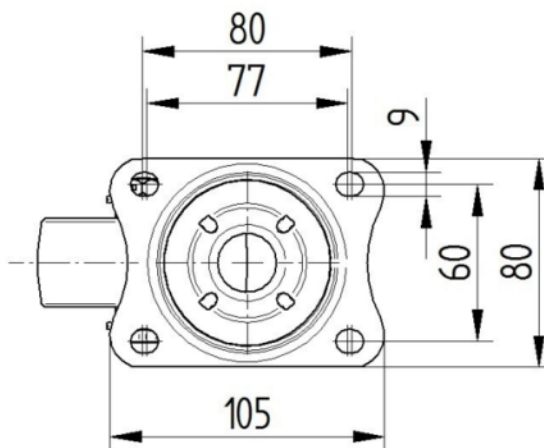

ALPHA

3470UVH080P62

EAN 4031582304725
Objednáací číslo 00001196

BETTER MOBILITY. BETTER LIFE.

TECHNICKÉ VÝKRESY

3470U00080P62-neu