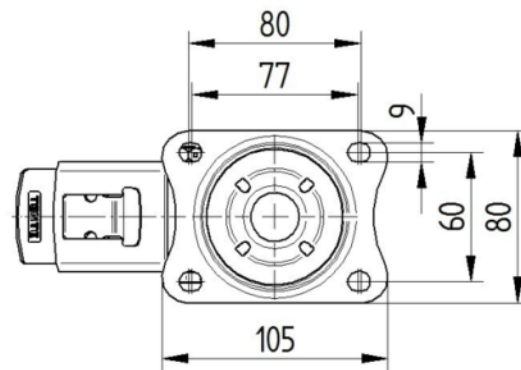

ALPHA

3477UOT125P62

EAN 4031582336931
Número de comanda 00033752

BETTER MOBILITY. BETTER LIFE.

DIBUIXOS TÈCNICS

3477U00125P62-neu