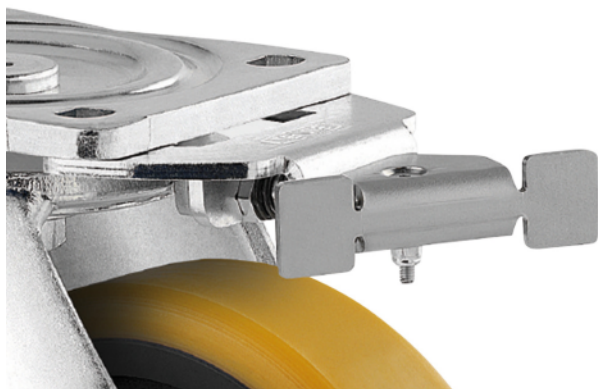

BLOQUEIG DIRECCIONAL

FRENO DIRECCIONAL 9651/9681 P63

EAN 4031582453348

BETTER MOBILITY. BETTER LIFE.

La imatge pot diferir del producte original.

ACTUACIÓ

Actuació Roll	● ● ● ○ ○
El soroll del moviment	● ● ● ○ ○
Atràcia	● ● ● ○ ○
Resistència a a la corrosió	● ● ● ○ ○

ATRIBUCIONS BÀSIQUES

Nom del producte	Bloqueig direccional
Tipus	Accesorio
Pes total	0,283 kg