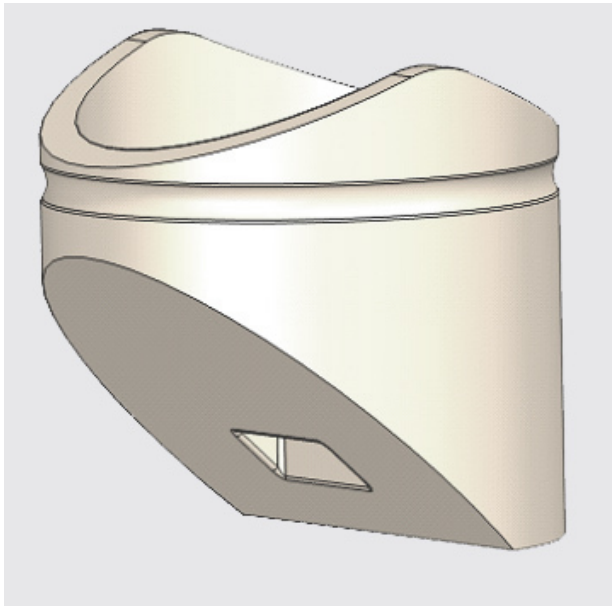

LINEA

5940-CAP

EAN 4031582356700

BETTER MOBILITY. BETTER LIFE.

Image non contractuelle, peut différer du produit d'origine

ATTRIBUTS PRINCIPAUX

Nom du produit	Linea
Type	Accessoire
Conducteur d'électricité	Non
Inoxydable	Non