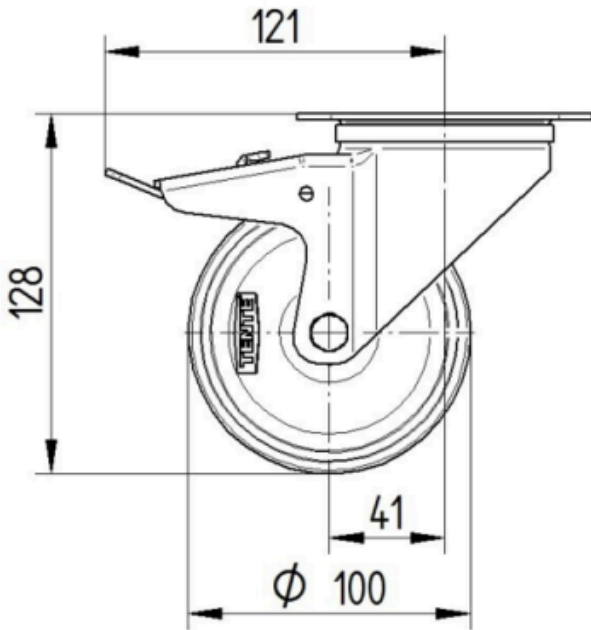

КОЛЕСО

Материал корпуса	Полиамид
Материал протектора	Полиуретан, Инжекционный
Подшипник	Роликовый (Игольчатый) подшипник
Ось	Винт с гайкой
Цвет Колесо	Серебристо-серый (RAL7001)
Защита от проводов	Без защиты резьбы
Диаметр	100 mm
Ширина Протектор	32 mm
Ширина тела	32 mm
Твердость Протектор (A)	92 Береговая A
Твердость Протектор (D)	42 Береговая D

ФИТИНГ

Тип фитинга	Прямоугольная пластина
Длина пластины	105 mm
Ширина пластины	80 mm
Длина отверстия пластины (минимальная)	77 mm
Длина отверстия пластины (максимальная)	60 mm
Ширина отверстия пластины (минимальная)	77 mm
Ширина отверстия пластины (максимальная)	80 mm
Диаметр отверстия пластины	9 mm

ALPHA

3477UAR100P62

EAN 4031582305753

Номер заказа 00029590
Product Drawings

BETTER MOBILITY. BETTER LIFE.

3477U00100P62-neu

Platte 3470-080P62-105x80