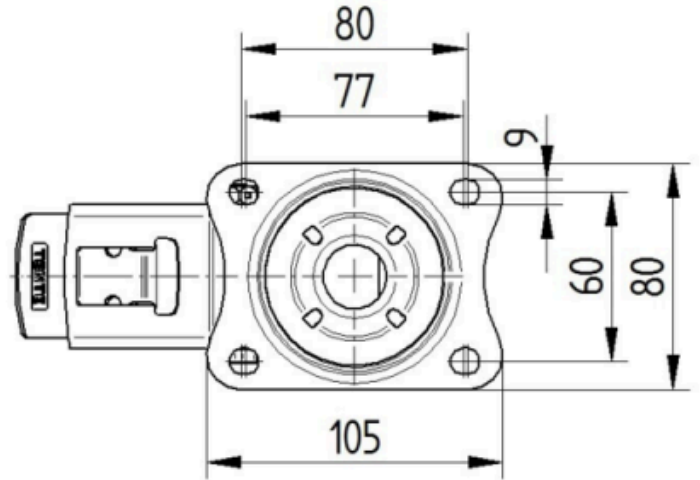

ALPHA

3477UAR100P62

EAN 4031582305753

Номер заказа 00029590
Product Drawings

BETTER MOBILITY. BETTER LIFE.

3477U00100P62-neu