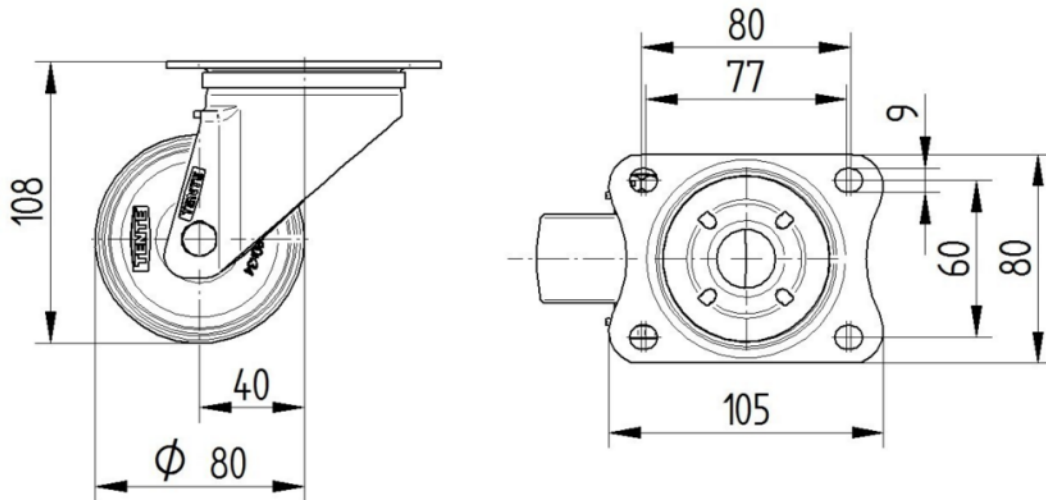

ALPHA

3470PVR080P62

EAN 4031582010763
Numero d'ordine 00001198

BETTER MOBILITY. BETTER LIFE.

DISEGNI TECNICI

3470U00080P62-neu