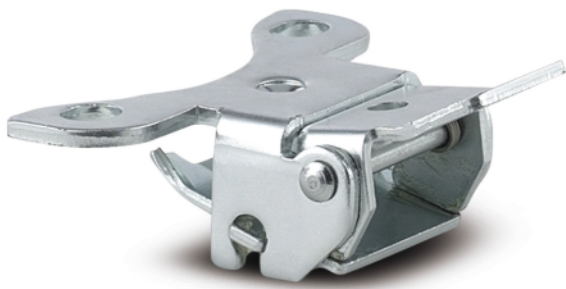

PURETECH

FRENO DIRECCIONAL 3641

EAN 4031582453324

BETTER MOBILITY. BETTER LIFE.

이미지는 원래 제품과 다를 수 있습니다.

성능

롤 성능	● ● ● ○ ○
움직임 소음	● ● ● ○ ○
내마모성	● ● ● ○ ○
부식방지	● ● ● ○ ○

핵심 속성

제품명	Puretech
하우징 유형	액세서리
전체 체중	0.256 kg

PURETECH

FRENO DIRECCIONAL 3641

EAN 4031582453324

BETTER MOBILITY. BETTER LIFE.

기술 도면