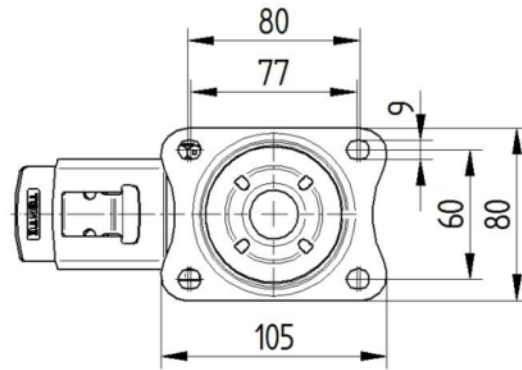

ALPHA

3477UAJ125P62 GREY

EAN 4031582408546

BETTER MOBILITY. BETTER LIFE.

기술 도면

3477U00125P62-neu