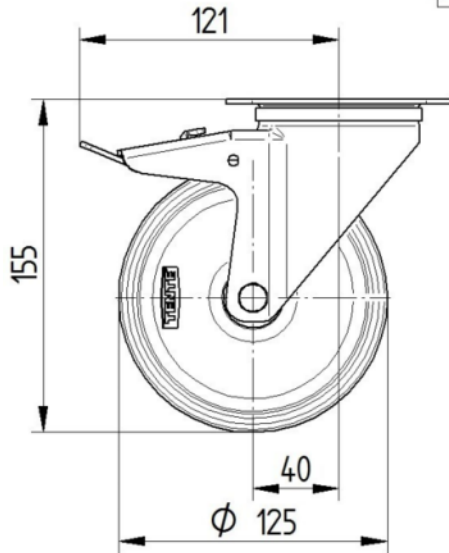

ALPHA

3477UAJ125P62 GREY

EAN 4031582408546

BETTER MOBILITY. BETTER LIFE.

기술 도면

3477U00125P62-neu