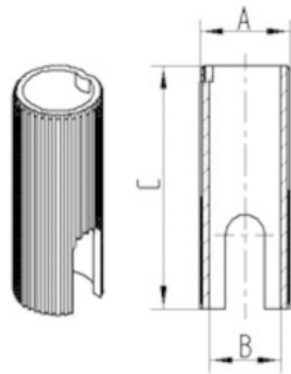

CASQUET

KUNSTSTOFF HUELSE R08-22 Ø18

EAN 4031582321432

Número de comanda 00027546

BETTER MOBILITY. BETTER LIFE.

La imatge pot diferir del producte original.

ACTUACIÓ

Resistència a la corrosió ●●●○○

ATRIBUCIONS BÀSIQUES

Nom del producte	Casquet
Tipus	Accesorio
Pes total	0,005 kg

FITACIÓ

Tipus de Fitting	Disminució Casquet, ronda
Pern Diamant	18 mm
Pern Longitud	62 mm

CASQUET

KUNSTSTOFF HUELSE R08-22 Ø18

EAN 4031582321432

Número de comanda 00027546

BETTER MOBILITY. BETTER LIFE.

DIBUIXOS TÈCNICS

Bezeichnung	A	B	C
R08 Ø22-Ø18	22	18	62
R08 Ø22,5-Ø18	22,5	18	62
R08 Ø23-Ø18	23	18	62
R08 Ø28-Ø22	28	22	45
R08 Ø30-Ø18	30	18	62
R08 Ø30-Ø22	30	22	45