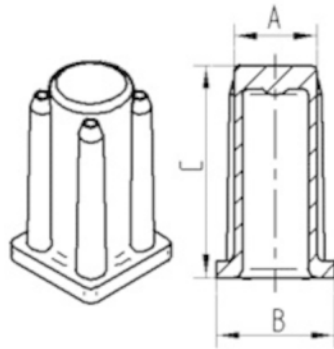

## FITACIÓ

Tipus de Fitting	Tac sintètic, plaça
Pern Diamant	23 mm

## DIBUIXOS TÈCNICS

Bezeichnung	A	B	C
R40-16x16	16	20	36
R40-17x17	17	19	36
R40-18x18	18	20	36
R40-21x21	21	23,5	36
R40-22x22	22	24,5	36
R40-23x23	23	25,5	36
R40-26x26	26	30	36