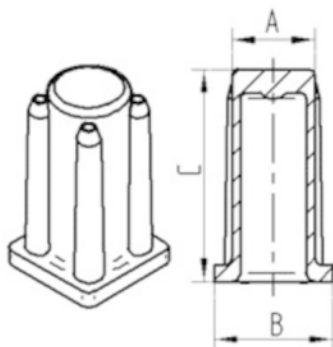

Productnaam	Stopcontact
Type	Accessoire
Draagvermogen bij 3 km/u	40 kg
Statisch Draagvermogen	80 kg
Totale hoogte	36 mm
Totaal gewicht	0,008 kg

BEVESTIGING

Type bevestiging	Synthetisch huls vierkant
Diameter Bout	22 mm

STOPCONTACT

KUNSTSTOFF HUELSE R40-22/11

EAN 4031582090192
Bestelnummer 00009046

BETTER MOBILITY. BETTER LIFE.

TECHNISCHE TEKENINGEN

Bezeichnung	A	B	C
R40-16x16	16	20	36
R40-17x17	17	19	36
R40-18x18	18	20	36
R40-21x21	21	23,5	36
R40-22x22	22	24,5	36
R40-23x23	23	25,5	36
R40-26x26	26	30	36