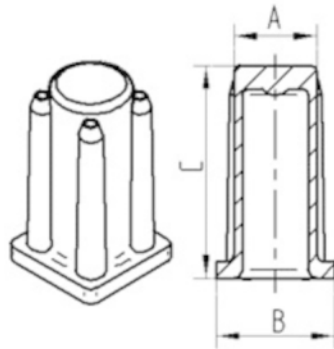

製品名	ソケット
ハウジングタイプ	アクセサリ
3km/hの耐荷重	40 kg
静荷重	80 kg
取付高	36 mm
総重量	0.008 kg

フィッティング

フィッティングタイプ	合成樹脂ソケット、角型
ボルト径	22 mm

ソケット

KUNSTSTOFF HUELSE R40-22/11

EAN 4031582090192

BETTER MOBILITY. BETTER LIFE.

図面

Bezeichnung	A	B	C
R40-16x16	16	20	36
R40-17x17	17	19	36
R40-18x18	18	20	36
R40-21x21	21	23,5	36
R40-22x22	22	24,5	36
R40-23x23	23	25,5	36
R40-26x26	26	30	36