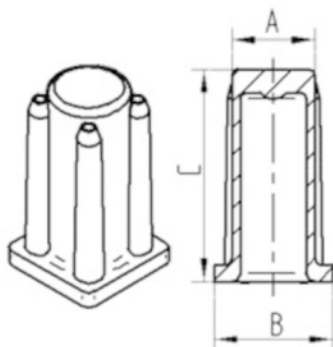

PODSTAWOWE ATUTY

Nazwa produktu	Gniazdo
Typ	Akcesorium
Nośność przy 3 km/h	40 kg
Nośność statyczne	80 kg
Wysokość całkowita	36 mm
Waga całkowita	0,008 kg

MOCOWANIE

Typ mocowania	Gniazdo syntetyczne, kwadratowe
Średnica Trzpień	23 mm

GNIAZDO

KUNSTSTOFF HUELSE R40-23/11

EAN 4031582090208

Numer zamówienia 00009047

BETTER MOBILITY. BETTER LIFE.

RYSUNKI TECHNICZNE

Bezeichnung	A	B	C
R40-16x16	16	20	36
R40-17x17	17	19	36
R40-18x18	18	20	36
R40-21x21	21	23,5	36
R40-22x22	22	24,5	36
R40-23x23	23	25,5	36
R40-26x26	26	30	36