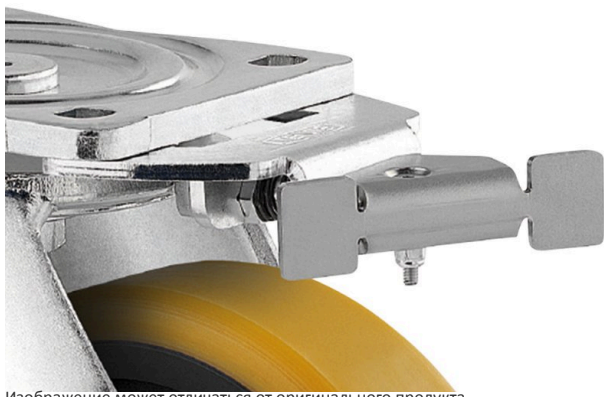

# DIRECTIONAL LOCK

Directional lock 9651/9681

EAN 4031582321845

BETTER MOBILITY. BETTER LIFE.

Изображение может отличаться от оригинального продукта

## ОСНОВНЫЕ АТРИБУТЫ

Название продукта	Направляющий фиксатор
Тип	Принадлежность
Электропроводящий	Нет
Нержавеющая сталь	Нет
Общий вес	0,28 kg