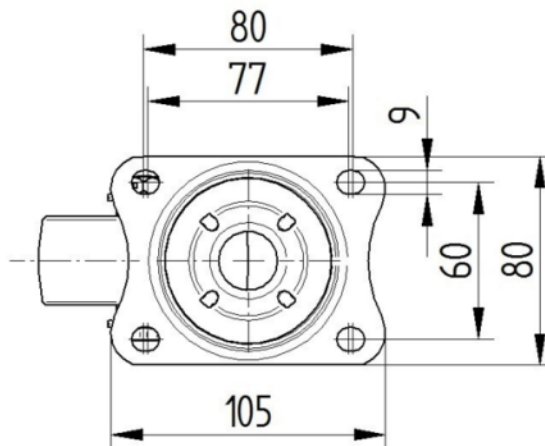

ALPHA

3470U00080P62

EAN 4031582010190
Bestelnummer 00006000

BETTER MOBILITY. BETTER LIFE.

TECHNISCHE TEKENINGEN

3470U00080P62-neu