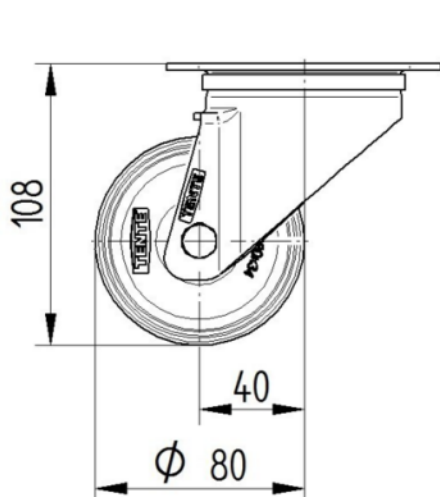

ALPHA

3470U00080P62

EAN 4031582010190
Bestelnummer 00006000

BETTER MOBILITY. BETTER LIFE.

TECHNISCHE TEKENINGEN

3470U00080P62-neu