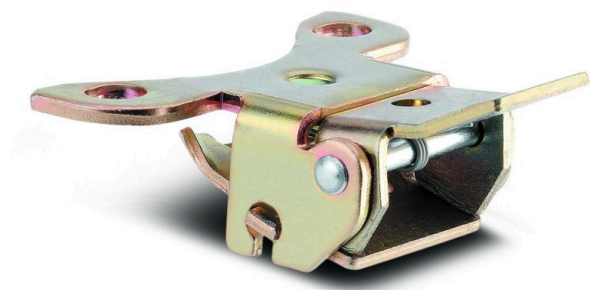

PURETECH

Directional lock 3471, yellow

EAN 4031582324396

BETTER MOBILITY. BETTER LIFE.

Imaginea poate fi diferită de produsul original

PERFORMANȚĂ

Performanța rolei	● ● ● ○ ○
Zgomot de mișcare	● ● ● ○ ○
Atriție	● ● ● ○ ○
Rezistență la coroziune	● ● ● ○ ○

ATRIBUTELE DE BAZĂ

Nume produs	Puretech
Tip	Accesoriu
Conductiv electric	Nu
Inoxidabil	Nu
Greutate totală	0,25 kg

PURETECH

Directional lock 3471, yellow

EAN 4031582324396

BETTER MOBILITY. BETTER LIFE.

Product Drawings