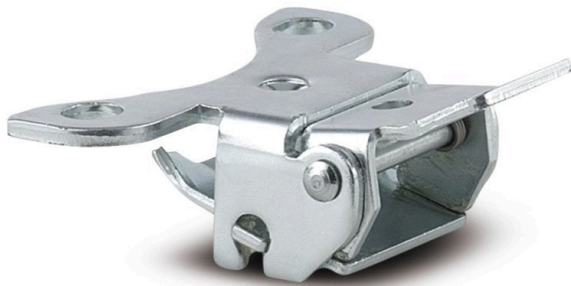

# PURETECH

Freno direccional 3471

EAN 4031582453317

BETTER MOBILITY. BETTER LIFE.

A imagem pode diferir do produto original

## ATRIBUTOS PRINCIPAIS

Nome do produto	Puretech
Tipo	Acessório
Elétrico condutivo	Não
Aço inoxidável	Não
Peso geral	0,26 kg