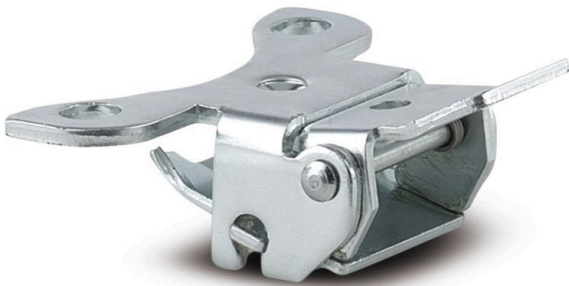

PURETECH

Freno direccional 3471

EAN 4031582453317

BETTER MOBILITY. BETTER LIFE.

La imagen puede diferir del producto original

RENDIMIENTO

Rendimiento del rodillo	● ● ● ○ ○
Ruido de movimiento	● ● ● ○ ○
Desgaste	● ● ● ○ ○
Resistencia a la corrosión	● ● ● ○ ○

ATRIBUTOS PRINCIPALES

Nombre del producto	Puretech
Tipo	Accesorio
Conductivo eléctrico	No
Inoxidable	No
Peso total	0.26 kg

PURETECH

Freno direccional 3471

EAN 4031582453317

BETTER MOBILITY. BETTER LIFE.

Product Drawings