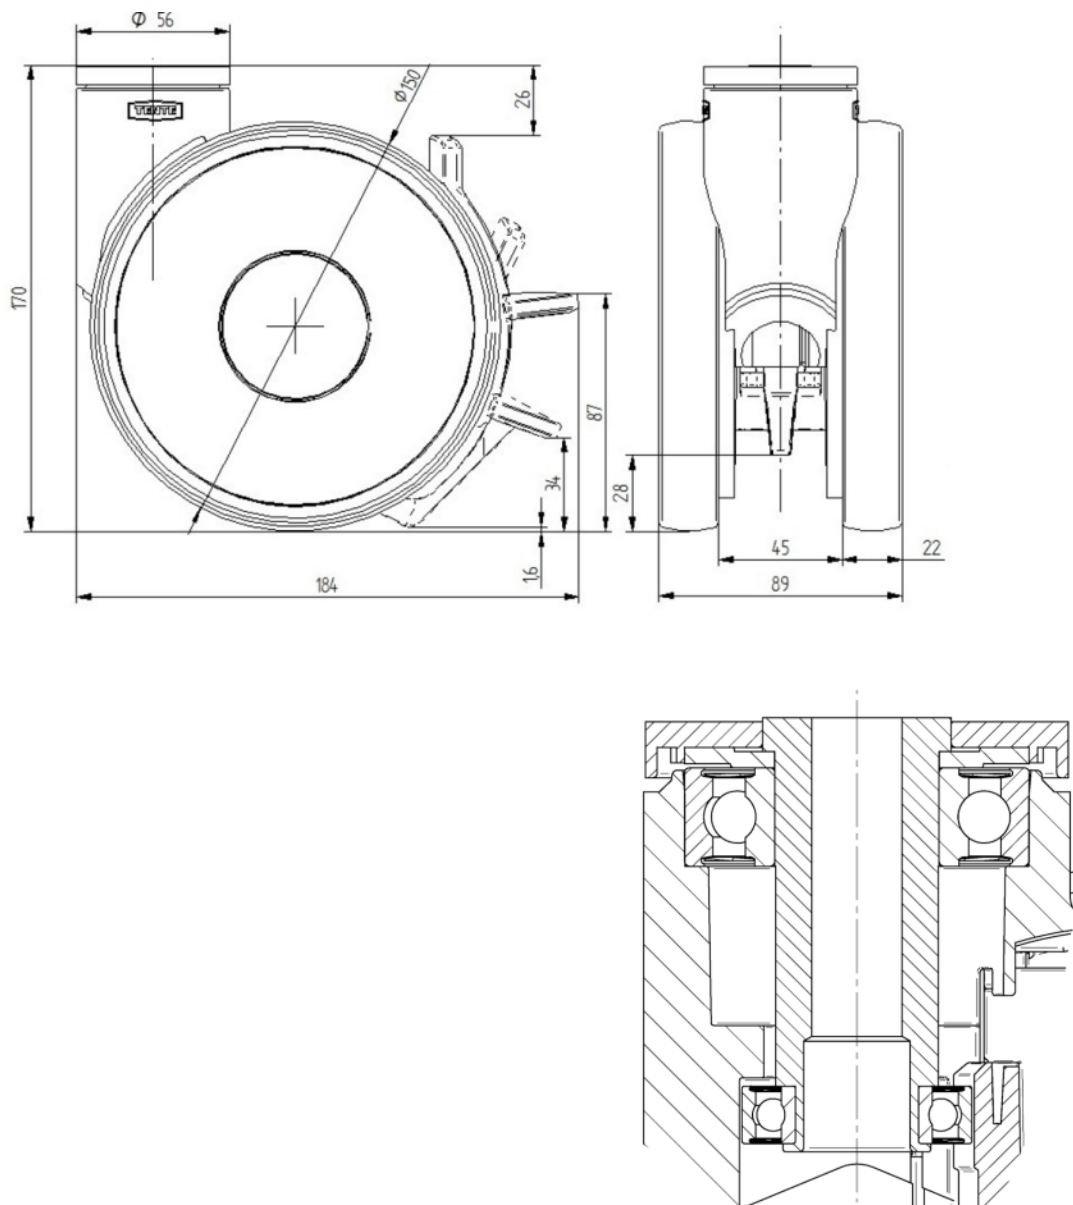

LINEA

5941UAP150P30-13 KICK PEDAL

EAN 4031582408508

BETTER MOBILITY. BETTER LIFE.

TECHNICKÉ VÝKRESY

Návrhář klub
Deutscher

Ocenění
Interzum
Award

Ocenění IF
Design
Award