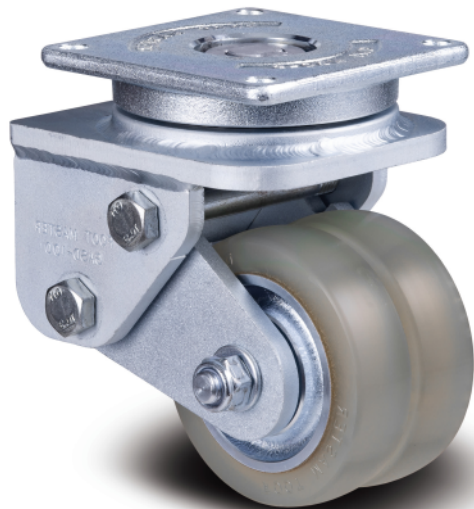

FOOTMASTER

FOOT MASTER GASD-150-ASF-HUD

EAN 4031582495225

Número de pedido 00800107

BETTER MOBILITY. BETTER LIFE.

La imagen puede diferir del producto original

SOPORTE

Desplazamiento	37 mm
Radio de giro	122 mm
Interferencia de giro	244 mm
Diámetro del domo	145 mm

AJUSTE

Longitud de la placa	145 mm
Anchura de la placa	145 mm
Longitud del orificio de la placa (máxima)	120 mm
Anchura del orificio de la placa (máxima)	120 mm
Diámetro del orificio de la placa	11 mm

RENDIMIENTO

Rendimiento del rodillo	○ ○ ○ ○ ○
Ruido de movimiento	○ ○ ○ ○ ○
Desgaste	○ ○ ○ ○ ○
Resistencia a la corrosión	○ ○ ○ ○ ○

ATRIBUTOS PRINCIPALES

Nombre del producto	Footmaster
Tipo	Rueda giratoria Rueda
Capacidad de carga a 3 km/h	630 kg
Rango de temperatura (mínimo)	-10 °C
Rango de temperatura (máximo)	90 °C
Altura total	200 mm
Ancho total	160 mm
Peso total	17,54 kg

ARO

Cojinete	Sin mecanizar Cubo
Diámetro	150 mm
Ancho de Banda de rodadura	40 mm
Anchura del cuerpo	40 mm

FOOTMASTER

FOOT MASTER GASD-150-ASF-HUD

EAN 4031582495225

Número de pedido 00800107

BETTER MOBILITY. BETTER LIFE.