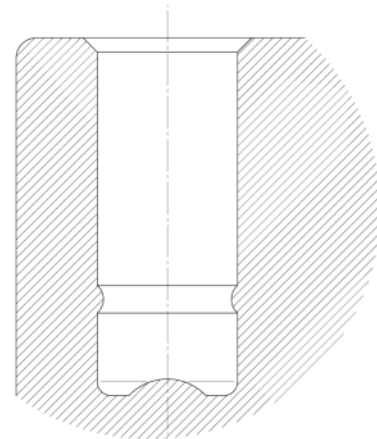

LINEA LIGHT

5925UAO075L51-10

EAN 4031582419108

BETTER MOBILITY. BETTER LIFE.

DISEGNI TECNICI

Club del
progettista
tedesco

Premio
Interzum

Premio di
Design IF