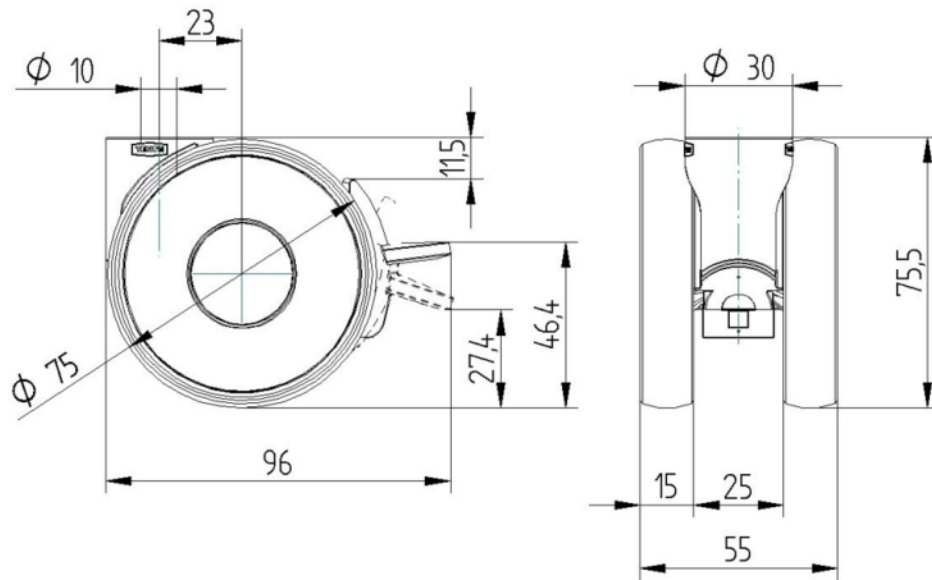

LINEA LIGHT

5925UAO075L51-10

EAN 4031582419108

BETTER MOBILITY. BETTER LIFE.

DISEGNI TECNICI

Club del
progettista
tedesco

Premio
Interzum

Premio di
Design IF