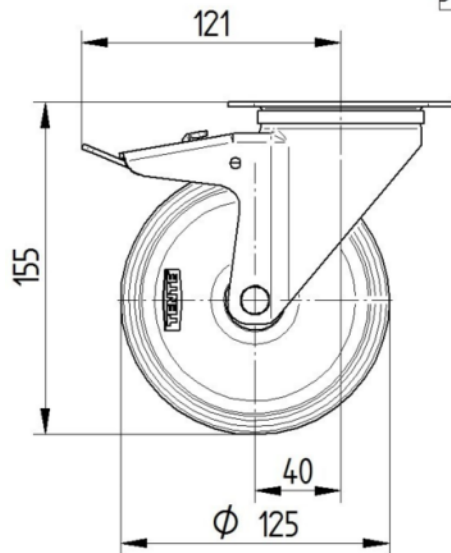

PAMATAATRIBŪTI

Produkta nosaukums	Alpha
Korpusa tips	Grozāmais atbalsta ritenis ar pilno bloķēšanu
Standarta	EN12532 - Transporta aprīkojums
Kravnesība pie 4 km/h	100 kg
Statiskā kravnesība	200 kg
Temperatūras diapazons (minimālais)	-20 °C
Temperatūras diapazons (maksimālais)	60 °C
Kopējais augstums	155 mm
Kopējais platums	75 mm
Kopējais svars	0,99 kg

KRONŠTEINIS

Materiāls	Tērauda loksne, smaga
Dakšas forma	Plaša
Grozāmais gultnis	Divu bumbu sacīkstes
Krāsa	Pasivēts ar zilu
Ofsets	40 mm
Pagrieziena rādiuss	123 mm
Grozāms savienojums	246 mm
Kupola diametrs	75 mm

UZSTĀDĪŠANA

Uzstādīšanas veids	Taisnstūra plāksne
Plāksnes garums	105 mm
Plāksnes platums	80 mm
Plāksnes atveres garums (minimālais)	77 mm
Plāksnes atveres garums (maksimālais)	60 mm
Plāksnes atveres platums (minimālais)	77 mm
Plāksnes atveres platums (maksimālais)	80 mm
Plāksnes atveres diametrs	9 mm

ALPHA

3477PJO125P62

EAN 4031582305432

Pasūtījuma numurs 00030695

BETTER MOBILITY. BETTER LIFE.

TEHNISKIE RASĒJUMI

3477U00125P62-neu

Platte 3470-080P62-105x80