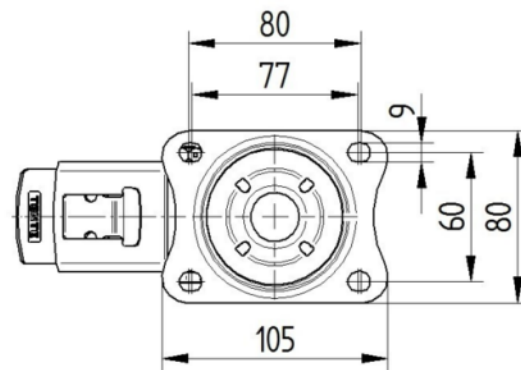

ALPHA

3477PJO125P62

EAN 4031582305432

Pasūtījuma numurs 00030695

BETTER MOBILITY. BETTER LIFE.

TEHNISKIE RASĒJUMI

3477U00125P62-neu