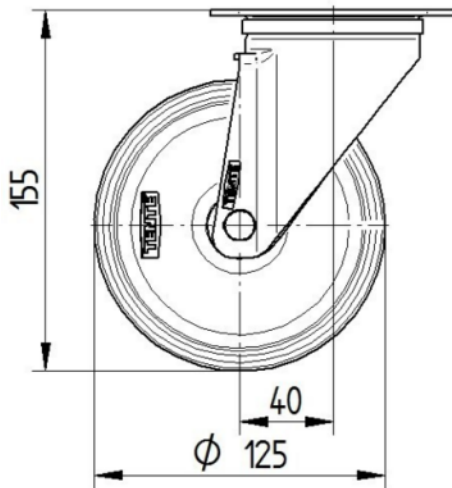

제품명	Alpha
하우징 유형	회전 캐스터
표준	EN12532 - 운송 장비
4km/h에서의 적재 용량	250 kg
적재 용량 정적	500 kg
온도 범위(최소)	-20 °C
온도 범위(최대)	80 °C
총높이	155 mm
전체 너비	75 mm
전체 체중	0.989 kg

휠

차체 재질	폴리아미드
	부드러운
트레드 재질	탄성 타이어, 검은색, 가황
베어링	롤러 베어링
차축	너트로 고정
휠 색상	실버 그레이(RAL7001)
스레드 가드	스레드가드 없음
직경	125 mm
트레드 폭	40 mm
차체 너비	40 mm
트레드의 경도(A)	63 Shore A

하우징

재료	강판, 무거움
Fork 외형	다양한
스위블 베어링	볼 레이스 2회
색상	파란색 부동태화
오프셋	40 mm
회전 반경	102.5 mm
회전 간섭	205 mm
덤 직경	75 mm

ALPHA

3470UER125P62

EAN 4031582304336

BETTER MOBILITY. BETTER LIFE.

피팅

피팅 유형	직사각형 플레이트
플레이트 길이	105 mm
플레이트 너비	80 mm
플레이트 홀 길이(최소)	77 mm
플레이트 홀 길이(최대)	60 mm
플레이트 구멍 너비(최소)	77 mm
플레이트 구멍 너비(최대)	80 mm
플레이트 구멍 직경	9 mm

ALPHA

3470UER125P62

EAN 4031582304336

BETTER MOBILITY. BETTER LIFE.

기술 도면

3470U00125P62-neu

Platte 3470-080P62-105x80