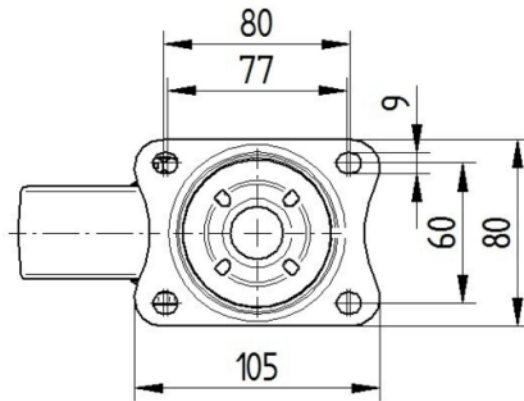

ALPHA

3470UER125P62

EAN 4031582304336

BETTER MOBILITY. BETTER LIFE.

기술 도면

3470U00125P62-neu