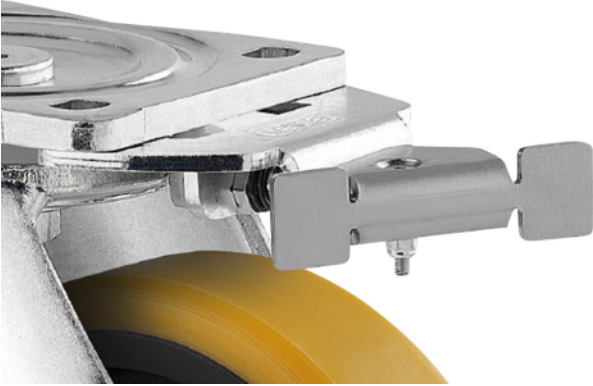

방향 잠금

FRENO DIRECCIONAL 9651/9681 P63

EAN 4031582453348

BETTER MOBILITY. BETTER LIFE.

이미지는 원래 제품과 다를 수 있습니다.

성능

롤 성능	● ● ● ○ ○
움직임 소음	● ● ● ○ ○
내마모성	● ● ● ○ ○
부식방지	● ● ● ○ ○

핵심 속성

제품명	방향 잠금
하우징 유형	액세서리
전체 체중	0.283 kg