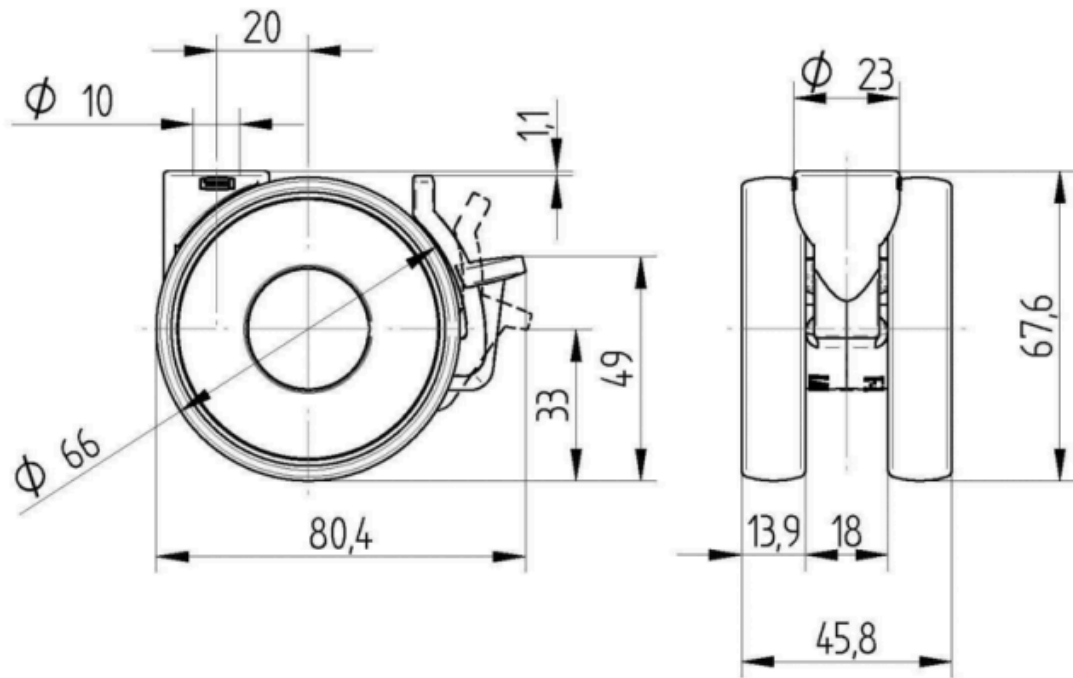

LINEA LIGHT

5925POH065L51-10 KICK PEDAL

EAN 4031582404012

BETTER MOBILITY. BETTER LIFE.

Product Drawings

Návrhář klub
Deutscher

Ocenění
Interzum
Award

product
design
award

Ocenění
IF Design
Award