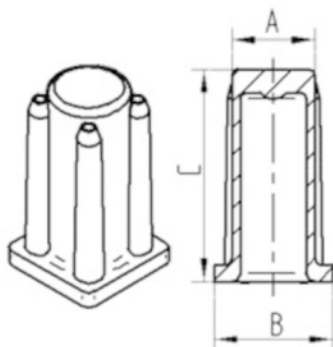

ATRIBUTELE DE BAZĂ

Nume produs	Priză
Tip	Accesoriu
Capacitate de încărcare la 3 km/h	40 kg
Capacitate de încărcare statică	80 kg
Înălțime totală	36 mm
Greutate totală	0,008 kg

RACORD

Tip ajustare	Mufă, pătrată
Diametru Șurub	22 mm

PRIZĂ

KUNSTSTOFF HUELSE R40-22/11

EAN 4031582090192

Numărul de comandă 00009046

BETTER MOBILITY. BETTER LIFE.

DESENE TEHNICE

Bezeichnung	A	B	C
R40-16x16	16	20	36
R40-17x17	17	19	36
R40-18x18	18	20	36
R40-21x21	21	23,5	36
R40-22x22	22	24,5	36
R40-23x23	23	25,5	36
R40-26x26	26	30	36