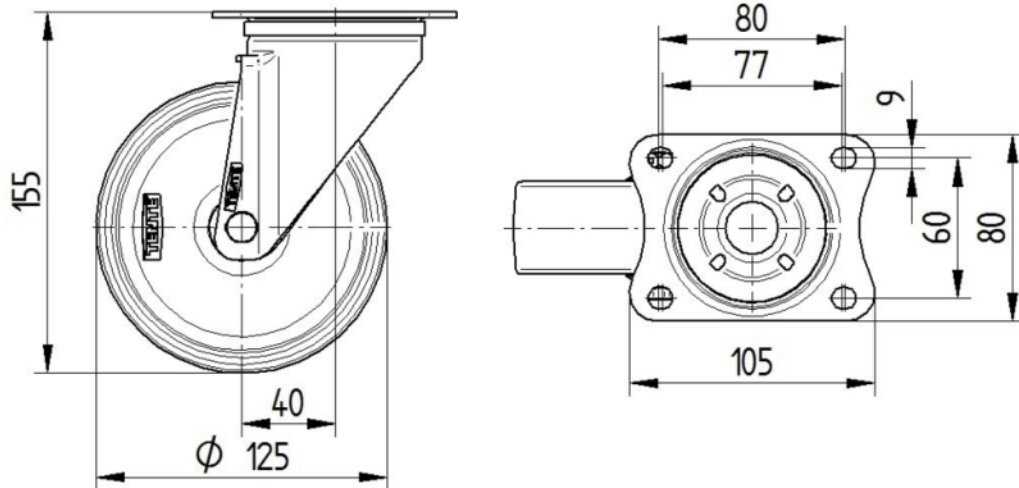

ALPHA

3470UEJ125P62 T/G SMALL

EAN 4031582376852

BETTER MOBILITY. BETTER LIFE.

図面

3470U00125P62-neu