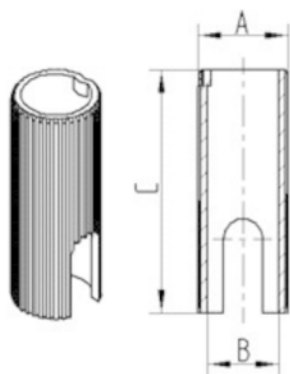

## RACCORD

Type de raccord	Réduction Entretoise, ronde
Diamètre Œil	18 mm
Longueur Œil	62 mm

# BAGUE

KUNSTSTOFF HUELSE R08-22 Ø18

EAN 4031582321432

Numéro de commande 00027546

BETTER MOBILITY. BETTER LIFE.

## DESSINS TECHNIQUES

Bezeichnung	A	B	C
R08 Ø22-Ø18	22	18	62
R08 Ø22,5-Ø18	22,5	18	62
R08 Ø23-Ø18	23	18	62
R08 Ø28-Ø22	28	22	45
R08 Ø30-Ø18	30	18	62
R08 Ø30-Ø22	30	22	45