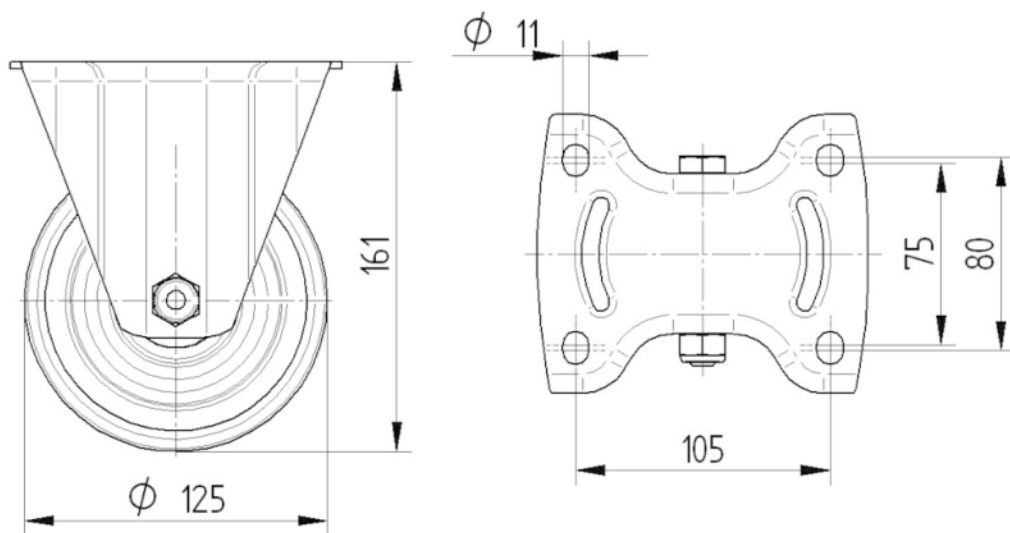

ALPHA

3478UER125P63

EAN 4031582306897

BETTER MOBILITY. BETTER LIFE.

DESSINS TECHNIQUES

8478UAD125 P63