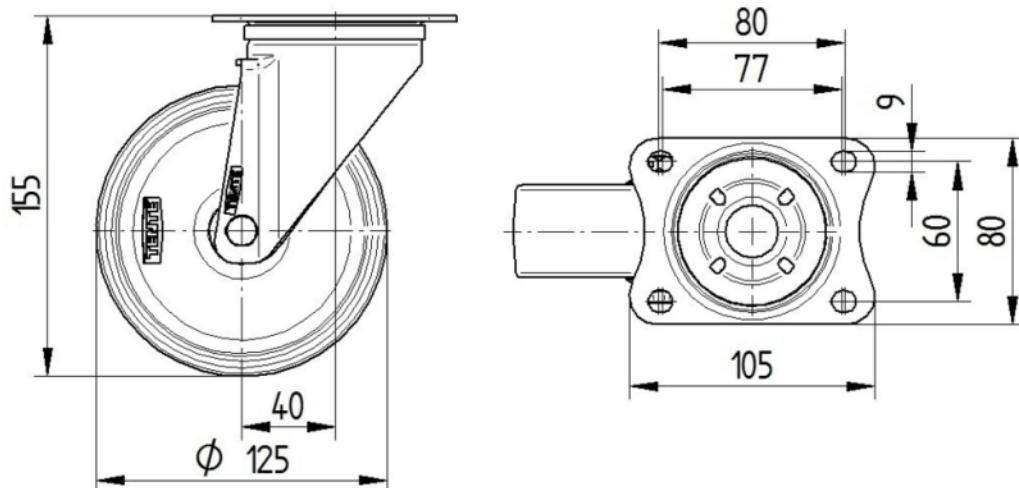

ALPHA

3470UER125P62

EAN 4031582304336
Objednáací číslo 00001156

BETTER MOBILITY. BETTER LIFE.

TECHNICKÉ VÝKRESY

3470U00125P62-neu