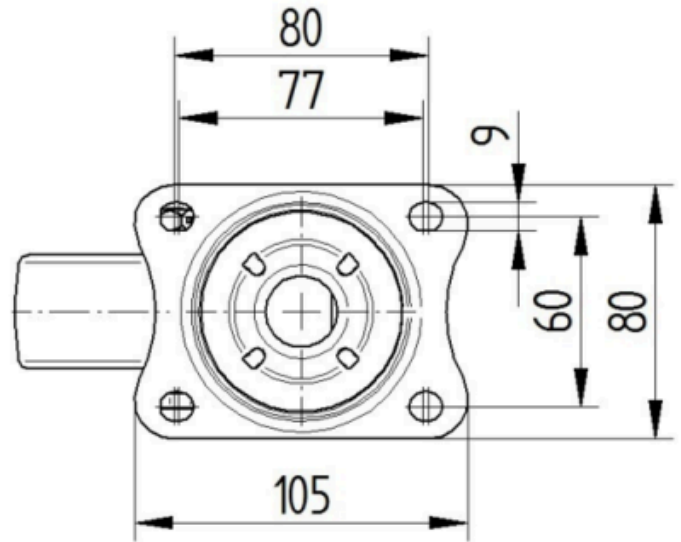

RUOTA

Materiale del corpo	Poilammide
Materiale del battistrada	Poliuretano, Iniettato
Cuscinetto	Cuscinetto a rulli
Asse	Vite con dado
Colore Ruota	Grigio argento (RAL7001)
Parafili	Senza parafili
Diametro	100 mm
Larghezza battistrada	32 mm
Larghezza corpo	32 mm
Durezza del Battistrada (A)	92 Shore A
Durezza del Battistrada (D)	42 Shore D

FISSAGGIO

Tipo di fissaggio	Piastra rettangolare
Lunghezza della piastra	105 mm
Larghezza della piastra	80 mm
Lunghezza foro piastra (minima)	77 mm
Lunghezza foro piastra (massima)	60 mm
Larghezza foro piastra (minima)	77 mm
Larghezza foro piastra (massima)	80 mm
Diametro del foro della piastra	9 mm

ALPHA

3470UAR100P62

EAN 4031582304268

Numero d'ordine 00029587
Product Drawings

BETTER MOBILITY. BETTER LIFE.

3470U00100P62-neu

Platte 3470-080P62-105x80