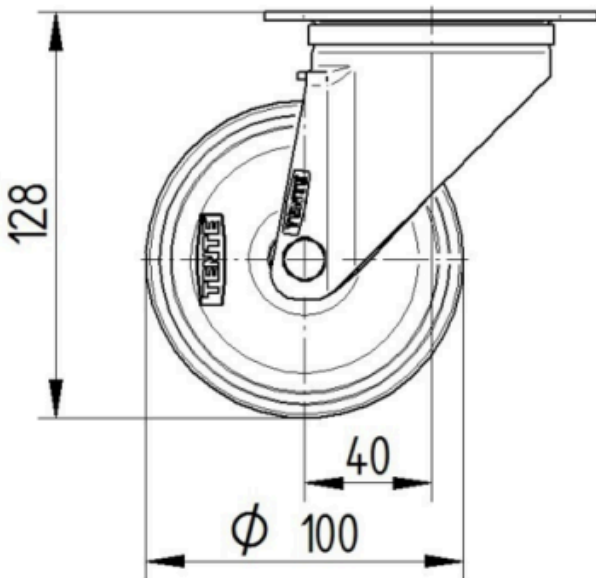

ATTRIBUTI PRINCIPALI

Nome del prodotto	Alpha
Tipo	Ruota girevole
Standard	EN12532 - Attrezzature di trasporto
Portata a 4 km/h	150 kg
Elettricamente conduttivo	No
Inossidabile	No
Portata statica	300 kg
Intervallo di temperatura (minimo)	-25 °C
Intervallo di temperatura (massimo)	80 °C
Altezza totale	128 mm
Larghezza complessiva	75 mm
Peso complessivo	0,81 kg

RUOTA

Materiale del corpo	Poilammide
Materiale del battistrada	Poliuretano, Iniettato
Cuscinetto	Cuscinetto a rulli
Asse	Vite con dado
Colore Ruota	Grigio argento (RAL7001)
Parafili	Senza parafili
Diametro	100 mm
Larghezza battistrada	32 mm
Larghezza corpo	32 mm
Durezza del Battistrada (A)	92 Shore A
Durezza del Battistrada (D)	42 Shore D

FISSAGGIO

Tipo di fissaggio	Piastra rettangolare
Lunghezza della piastra	105 mm
Larghezza della piastra	80 mm
Lunghezza foro piastra (minima)	77 mm
Lunghezza foro piastra (massima)	60 mm
Larghezza foro piastra (minima)	77 mm
Larghezza foro piastra (massima)	80 mm
Diametro del foro della piastra	9 mm

ALPHA

3470UAR100P62

EAN 4031582304268

Numero d'ordine 00029587
Product Drawings

BETTER MOBILITY. BETTER LIFE.

3470U00100P62-neu

Platte 3470-080P62-105x80