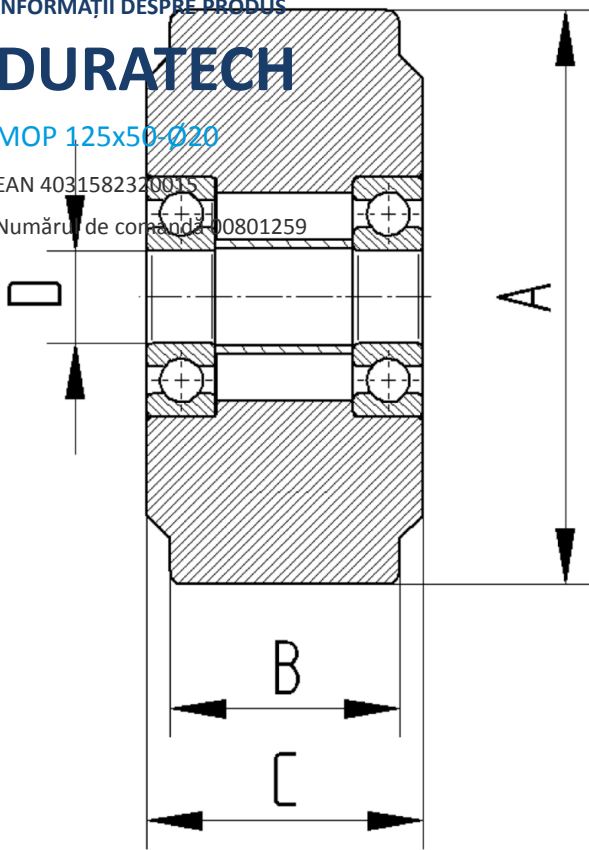

INFORMAȚII DESPRE PRODUS

DURATECH

MOP 125x50-Ø20

EAN 4031582320015

Numărul de comandă 00801259

BETTER MOBILITY. BETTER LIFE.