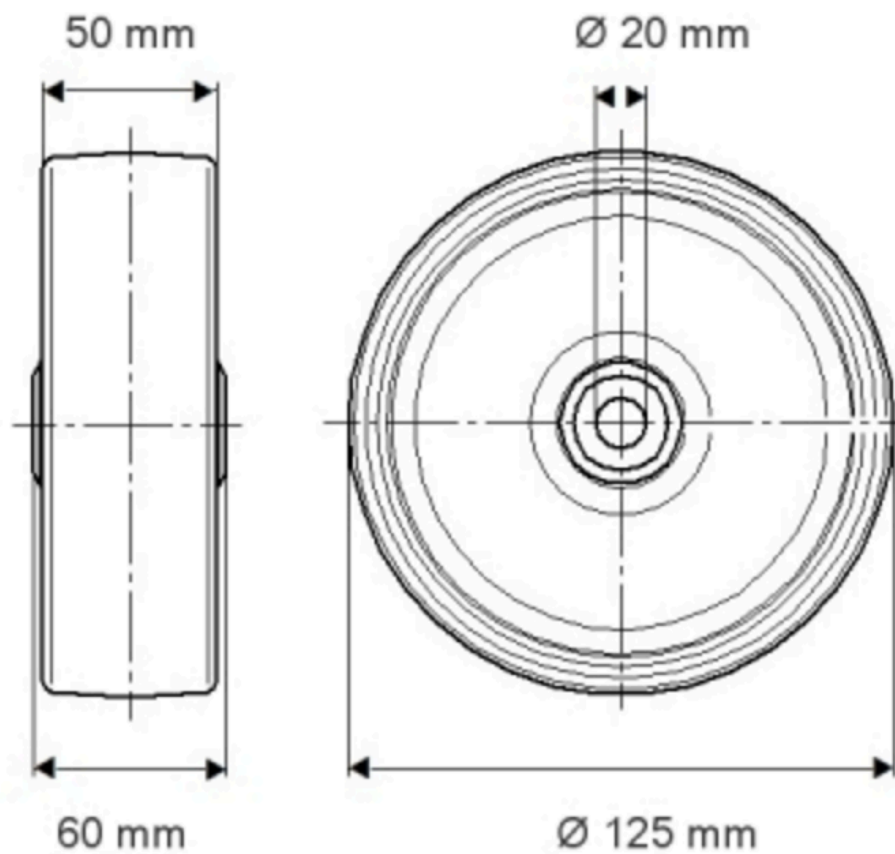

DURATECH

MOP 125x50-Ø20

EAN 4031582320015

BETTER MOBILITY. BETTER LIFE.

Imaginea poate fi diferită de produsul original

ROATĂ

Material pentru corp	Poliamidă , foarte grea
Material al benzii de rulare	Identic cu corp Roată
Lagăr	Rulment cu bile de precizie
Roată	Alb natural
Protecție pentru filet	Fără protecție pentru filet
Diametru	125 mm
Benză de rulare	50 mm
Diametrul găurii Axă	20 mm
Lungime butuc	60 mm
Lățimea corpului	50 mm
Duritatea benzii de Benză de rulare (D)	75 malul D
Tip rulment	6304

PERFORMANȚĂ

Performanța rolei	● ● ● ● ●
Zgomot de mișcare	● ● ○ ○ ○
Atriție	● ● ● ● ●
Rezistență la coroziune	● ● ● ○ ○

ATRIBUTELE DE BAZĂ

Nume produs	Duratech
Tip	Roată
Standard	EN12533 - Role rezistente
Capacitate de încărcare la 4 km/h	2040 kg
Capacitate de încărcare la 6 km/h	1700 kg
Conductiv electric	Nu
Inoxidabil	Nu
Capacitate de încărcare statică	3400 kg
Interval de temperatură (minim)	-40 °C
Interval de temperatură (maxim)	80 °C
Greutate totală	0,97 kg

DURATECH

MOP 125x50-Ø20

EAN 4031582320015

Numărul de comandă 00801259
Product Drawings

BETTER MOBILITY. BETTER LIFE.

INFORMAȚII DESPRE PRODUS

DURATECH

MOP 125x50-Ø20