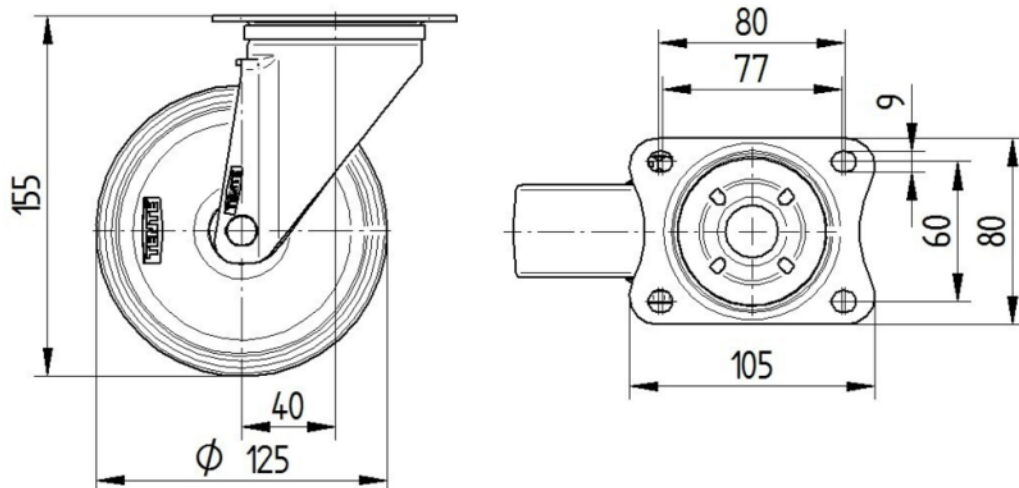

ALPHA

3470PVO125P62

EAN 4031582304138

Numărul de comandă 00028111

BETTER MOBILITY. BETTER LIFE.

DESENE TEHNICE

3470U00125P62-neu