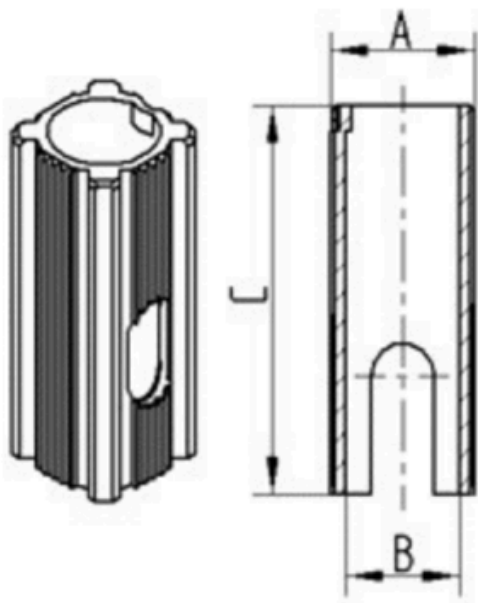

## 固定件

固定件类型	变径衬套方形
螺栓直径	18 mm
螺栓长度	62 mm

# BUSHING

Kunststoff Huelse R48-22,6 Ø18

EAN 4031582321739

订单号 00027545  
Product Drawings

BETTER MOBILITY. BETTER LIFE.

Bezeichnung	A	B	C
R48-22,5-Ø18	22,6	Ø18	62
R48-27,5-Ø18	27,5	Ø18	62
R48-27-Ø22	27	Ø22	45
R48-32-Ø22	32	Ø22	45
R48-36-Ø22	36	Ø22	60
R48-32-Ø28	32	Ø28	45
R48-33,65-Ø28	33,65	Ø28	45
R48-36-Ø28	36	Ø28	60