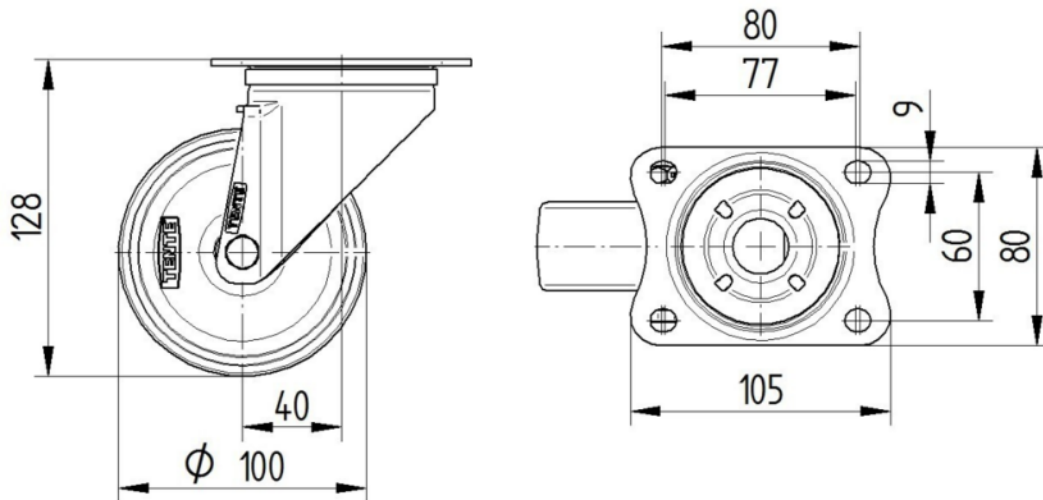

ALPHA

3470UOH100P62

EAN 4031582304534
Numero d'ordine 00001184

BETTER MOBILITY. BETTER LIFE.

DISEGNI TECNICI

3470U00100P62-neu