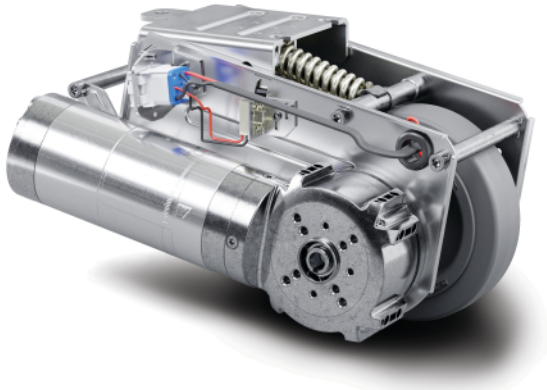

E-DRIVE ULTIMATE

EDUAUFF125P60

EAN 4031582478327

Bestelnummer 00066143

BETTER MOBILITY. BETTER LIFE.

Afbeelding kan afwijken van het oorspronkelijke product

PRESTATIES

Rolprestaties	● ● ● ● ○
Bewegingsgeluid	● ● ● ● ○
Slijtage	● ● ● ○ ○
Corrosiebestendigheid	● ● ● ○ ○

KERNKENMERKEN

Productnaam	E-Drive ultimate
Type	Aandrijfeenheid
Temperatuurbereik (minimaal)	5 °C
Temperatuurbereik (maximaal)	40 °C
Totale breedte	190 mm
Totaal gewicht	8,233 kg
Lengte	Max. 315 mm (noodontgrendeling geactiveerd)
Diameter wiel	125 mm, slijtagegrens Å - 115 mm
Loopvlak wiel	Massief rubber, niet-markerend, Shore A 63
Wielbreedte	35 mm
Breedte	178 mm
Maximale stuwkracht	32 N
Maximale draagkracht / contactdrukkracht	400 N
Hoogte in uitgangspositie	140 mm
Inbouwhoogte	170 mm
Noodontgrendeling	Mechanisch
Type bescherming	IPX4 (spatwater van alle kanten, alle stekkers aangesloten)
Toegestane omgevingstemperatuur	Bedrijfstemperatuur 5 Å°C tot 40 Å°C, luchtvochtigheid 90%, niet-condenserend
Gewicht	8 kg
Maximale snelheid	4 km/h
Bodemvrijheid	30 mm
Oneffenheden in de grond (minimaal)	-15 mm
Oneffenheden in de grond (maximaal)	15 mm
Toegestane opslagtemperatuur (minimaal)	-10 °C
Toegestane opslagtemperatuur (maximaal)	45 °C

E-DRIVE ULTIMATE

EDUAUFF125P60

EAN 4031582478327
Bestelnummer 00066143

BETTER MOBILITY. BETTER LIFE.

WIEL

Materiaal wielkern	Polyamide
Materiaal loopvlak	Elastische band, niet-markerend, gevulkaniseerd
Lagering	Flenswiel
Wielkleur	Zilvergrijs (RAL7001)
Diameter	125 mm
Breedte Loopvlak	40 mm
Breedte wielkern	40 mm
Hardheid van het Loopvlak (A)	63 Shore A

BEHUIZING

Materiaal	Elektrisch
Vork Vorm	Rijden
Kleur	Blauw gepassiveerd

FITTING

Type bevestiging	Rechthoekige plaat
------------------	--------------------

MOTOR AANDRIJFEENHEID

Nominale spanning	24 V
Nominale stroom	8,5 Ah
Nominale uitgang	144 W
Nominale snelheid	197 m/mn
Rijrichtingen	Vooruit en achteruit