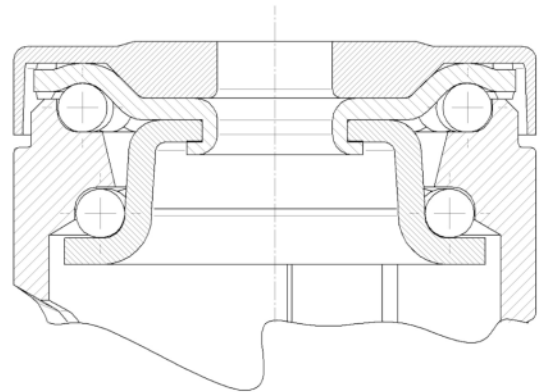

WIEL

Materiaal wielkern	Polypropyleen
	zacht
Materiaal loopvlak	Massief rubber, niet-markerend
Lagering	Precisie kogellagers
Afdekkapjes	Met draadbeschermer
Diameter	150 mm
Breedte Loopvlak	32 mm
Hardheid van het Loopvlak (A)	75 Shore A

BEHUIZING

Materiaal	Polyamide
Vork Vorm	Slank
Zwenklager	Twee balraces
Offset	38 mm
Draaicirkel	240 mm

FITTING

Type bevestiging	Vaste Kraagpen, rond
Diameter Bout	22 mm
Lengte Bout	45 mm

Universele
Design
Award

Deutscher
Ontwerper
Club

LEVINA

5377PIP150R05-22X45

EAN 4031582363821

BETTER MOBILITY. BETTER LIFE.

TECHNISCHE TEKENINGEN

Universele
Design
Award

Deutscher
Ontwerper
Club